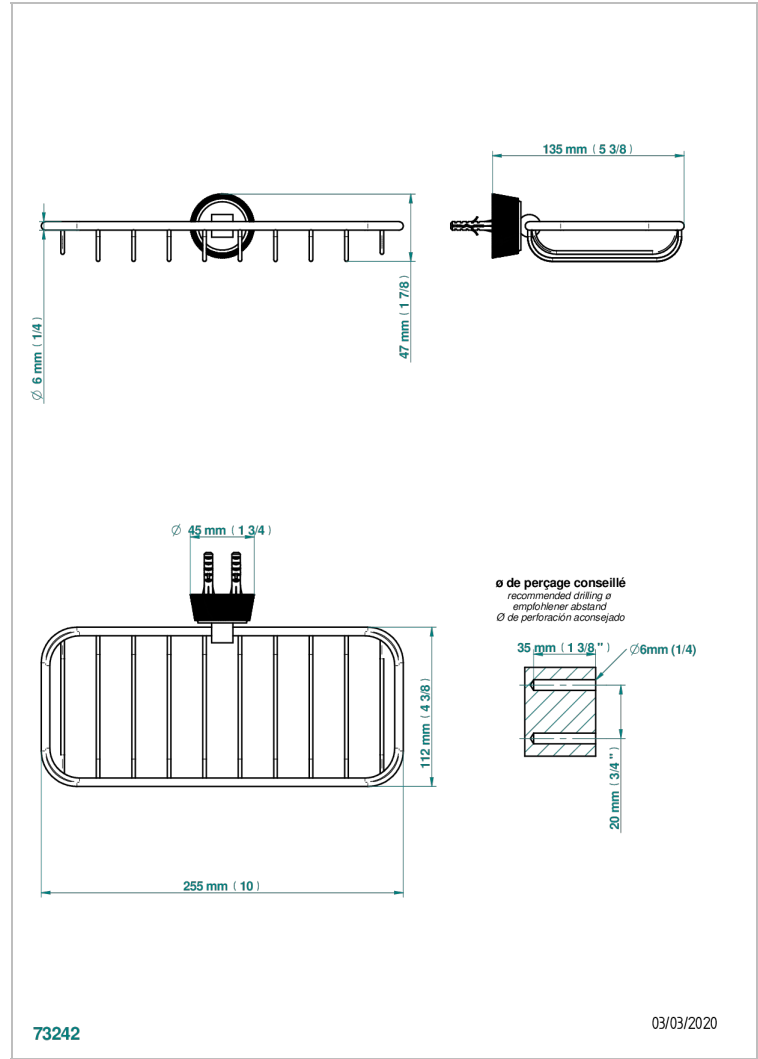

# CORVAIR FIOR DI BOSCO CON MANETAS

U8L-620A

Jabonera mural para ducha

THG<sup>®</sup>  
PARIS

## CARACTERÍSTICAS

- Corvoir Fior di Bosco con manetas
- Jabonera mural para ducha