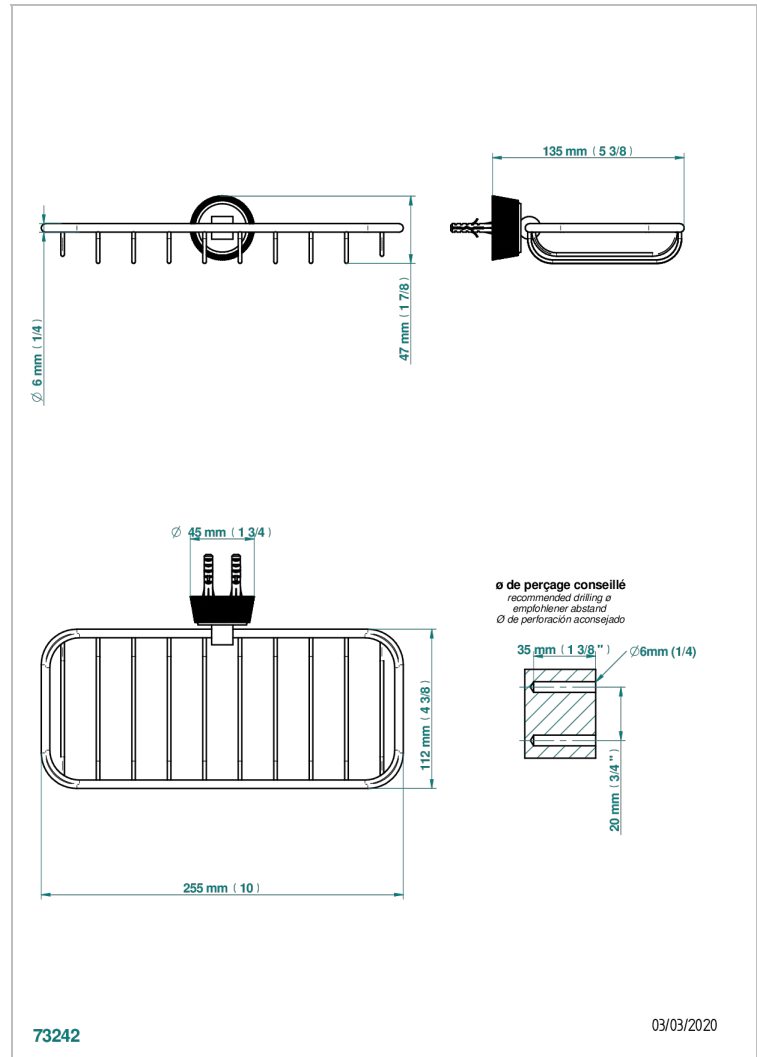

CORVAIR FIOR DI BOSCO

U8K-620A

Porte-savon fil mural 255x112 mm

THG[®]
PARIS

CARACTÉRISTIQUES

- Corvaire Fior di Bosco
- Porte-savon fil mural 255x112 mm

FINITIONS DISPONIBLES

Bronze clair - D01
Chromé - A02
Chromé mat - C02
Doré brillant - F01
Doré mat - F07
Nickel brillant - B01

Nickel mat - C01
Noir mat céramique - D30
Or pâle - F30
Or pâle mat - F31
Pvd blush - H62
Pvd blush mat - H60

Pvd couleur bronze brown - F33
Pvd couleur bronze brown - mat - F34
Pvd couleur doré - H52
Pvd couleur doré mat - H53
Pvd couleur laiton - H49
Pvd couleur laiton mat - H50

Pvd couleur nickel - H55
Pvd couleur nickel mat - H56
Pvd graphite - H64
Pvd graphite mat - H65
Pvd umber - H66
Pvd umber mat - H67