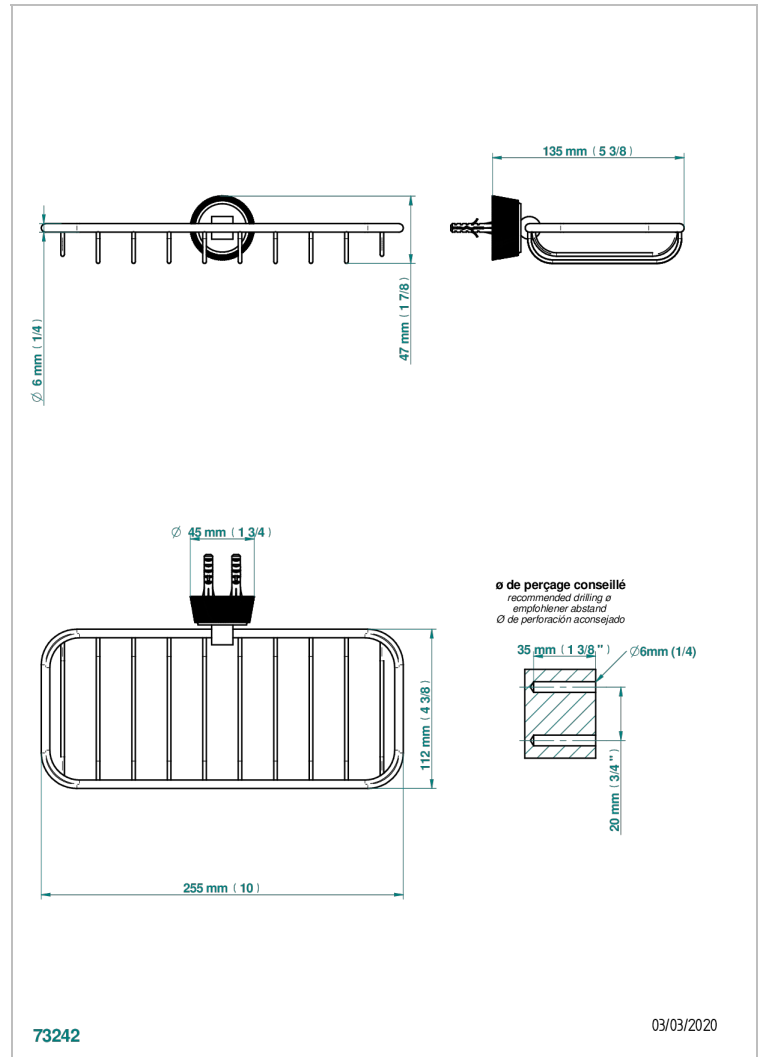

CORVAIR FIOR DI BOSCO

U8K-620A

Jabonera mural para ducha

THG[®]
PARIS

CARACTERÍSTICAS

- Corvoir Fior di Bosco
- Jabonera mural para ducha

ACABADOS DISPONIBLES

Bronce claro - D01
Cerámica negra mate - D30
Cromo - A02
Cromo mate - C02
Dorado - F01
Dorado mate - F07