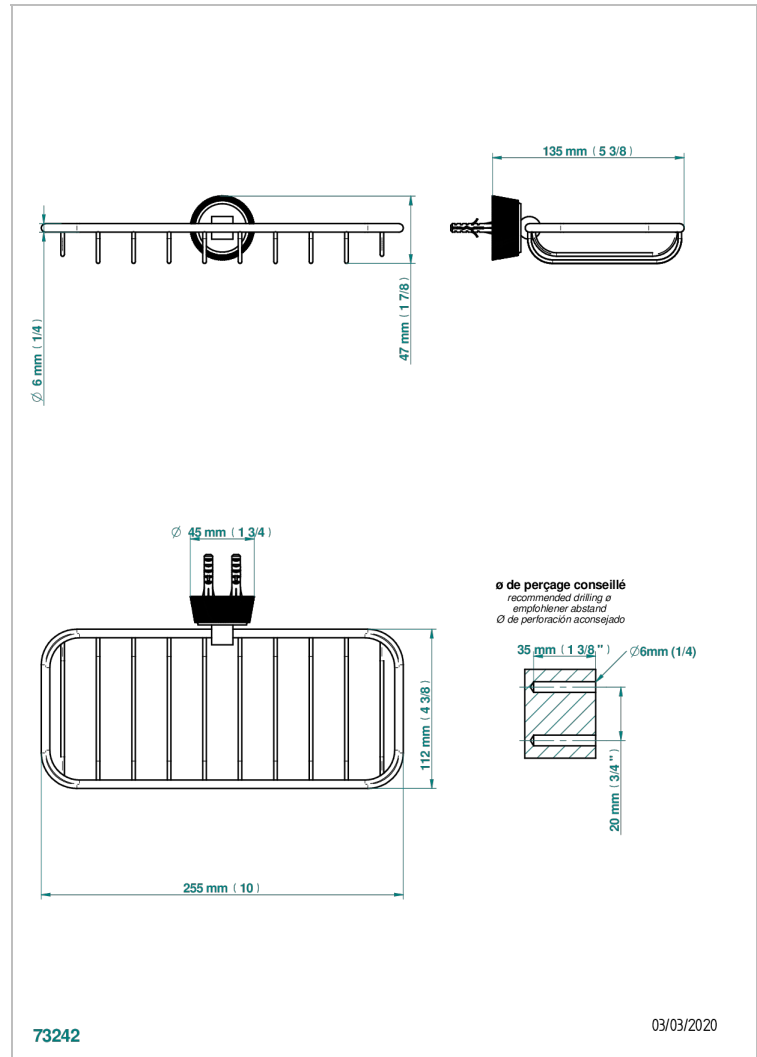

# CORVAIR FIOR DI BOSCO

U8K-620A

Porte-savon fil mural 255x112 mm

THG<sup>®</sup>  
PARIS

## CARACTÉRISTIQUES

- Corvaire Fior di Bosco
- Porte-savon fil mural 255x112 mm