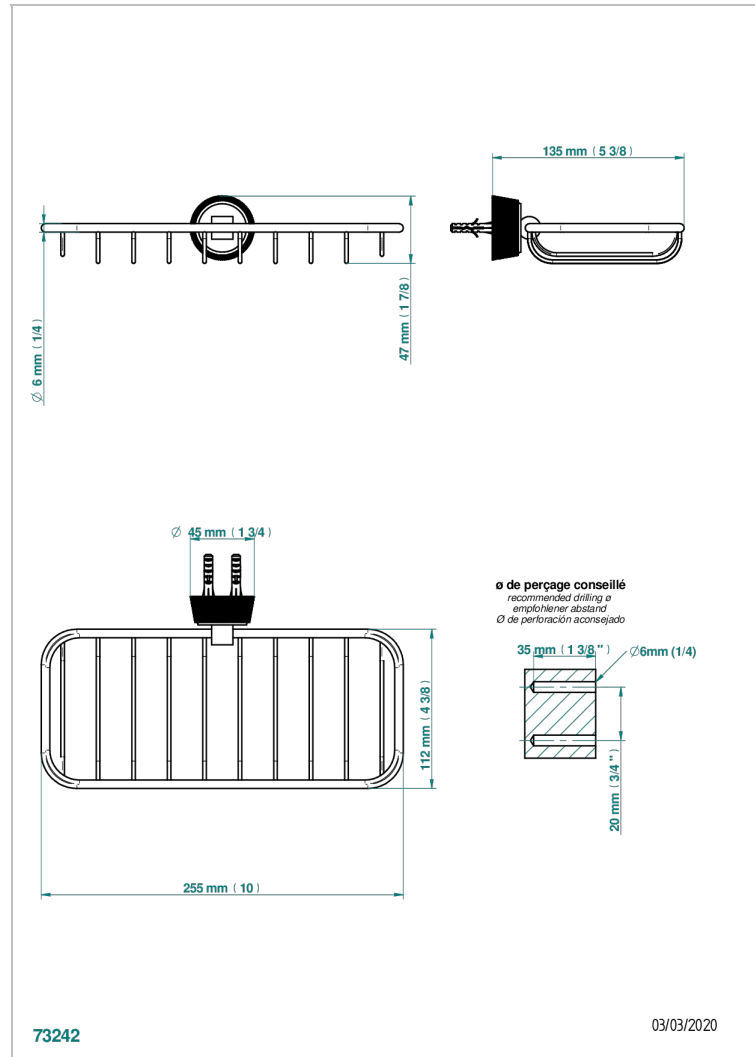

## CHARACTERISTIC

- Corvoir Fior di Bosco
- Net soap dish