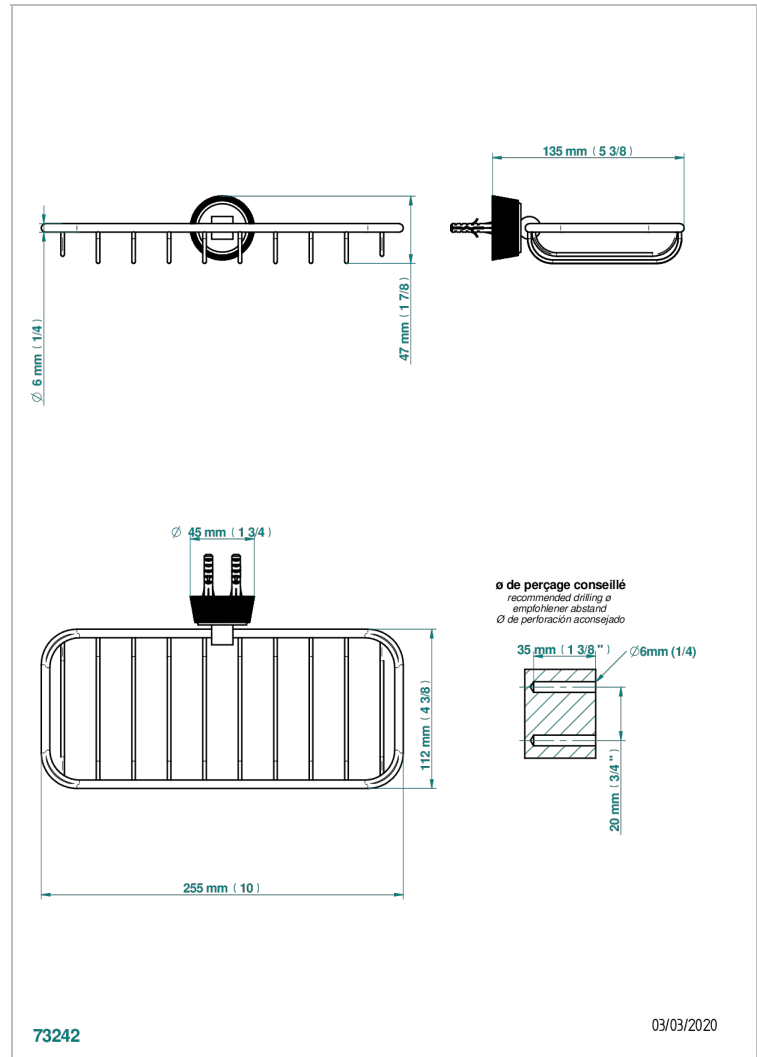

CORVAIR FIOR DI BOSCO

U8K-620A

Jabonera mural para ducha

THG[®]
PARIS

CARACTERÍSTICAS

- Corvoir Fior di Bosco
- Jabonera mural para ducha

ACABADOS DISPONIBLES

Bronce claro - D01
Cerámica negra mate - D30
Cromo - A02
Cromo mate - C02
Dorado - F01
Dorado mate - F07