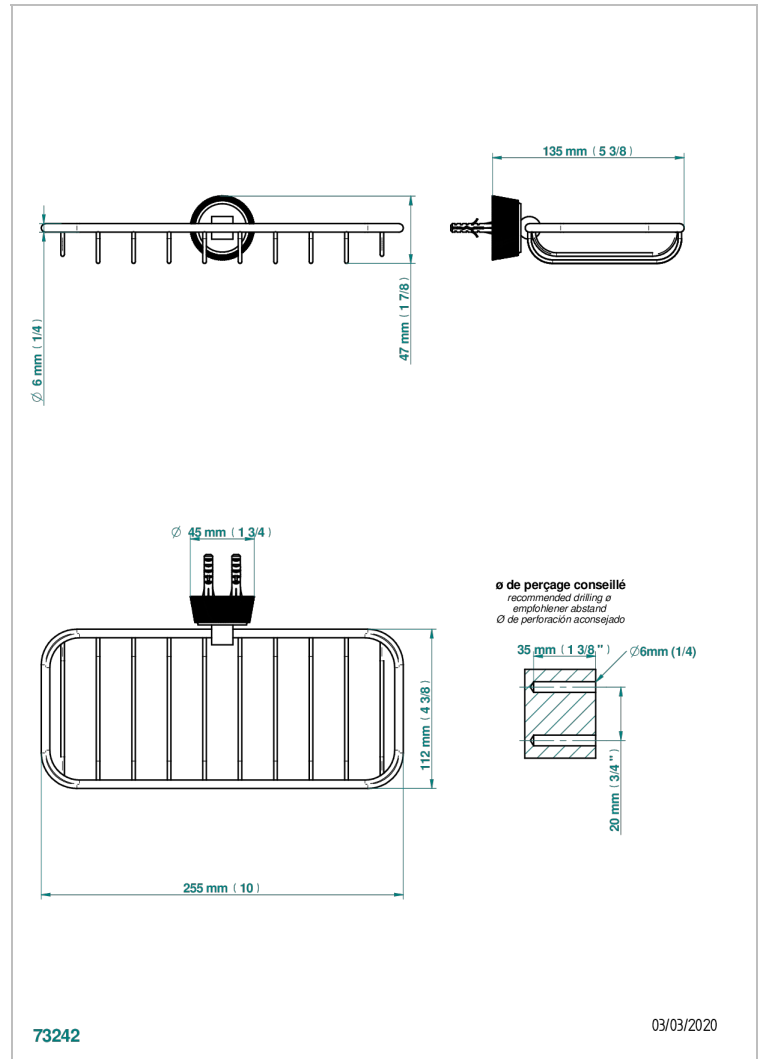

CORVAIR PORTORO A MANETTES

U8J-620A

Porte-savon fil mural 255x112 mm

THG[®]
PARIS

CARACTÉRISTIQUES

- Corvaair Portoro à manettes
- Porte-savon fil mural 255x112 mm

FINITIONS DISPONIBLES

Bronze clair - D01
Chromé - A02
Chromé mat - C02
Doré brillant - F01
Doré mat - F07
Nickel brillant - B01

Nickel mat - C01
Noir mat céramique - D30
Or pâle - F30
Or pâle mat - F31
Pvd blush - H62
Pvd blush mat - H60

Pvd couleur bronze brown - F33
Pvd couleur bronze brown - mat - F34
Pvd couleur doré - H52
Pvd couleur doré mat - H53
Pvd couleur laiton - H49
Pvd couleur laiton mat - H50

Pvd couleur nickel - H55
Pvd couleur nickel mat - H56
Pvd graphite - H64
Pvd graphite mat - H65
Pvd umber - H66
Pvd umber mat - H67