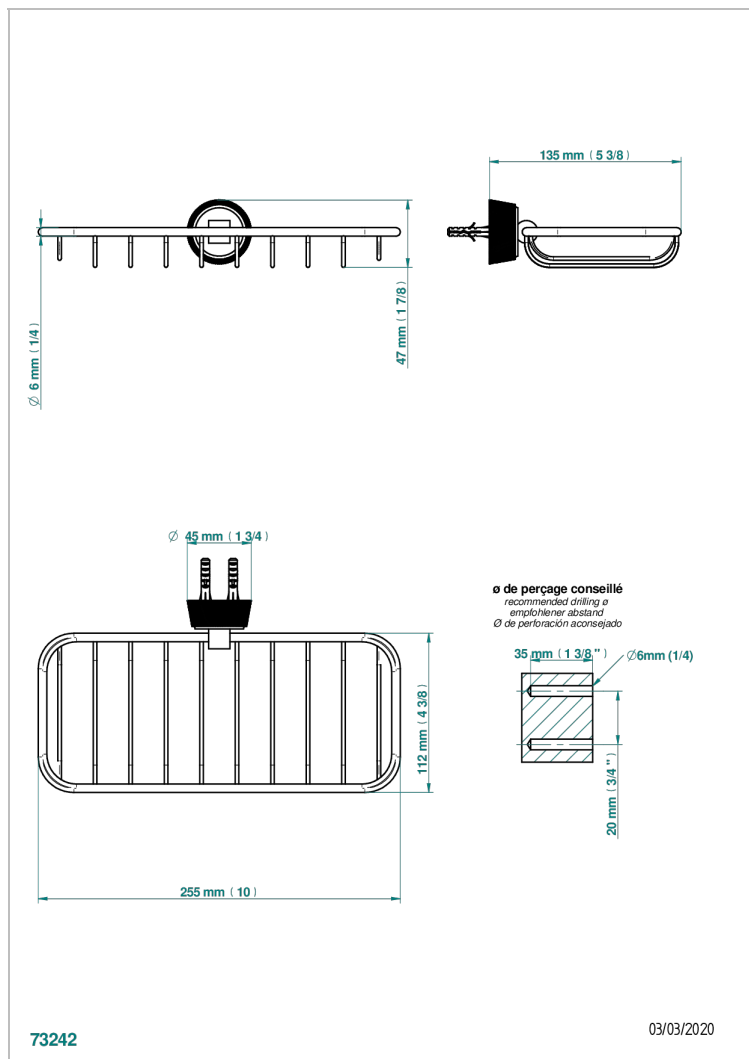

CORVAIR PORTORO CON MANETAS

U8J-620A

Jabonera mural para ducha

THG[®]
PARIS

CARACTERÍSTICAS

- Corvaair Portoro con manetas
- Jabonera mural para ducha

ACABADOS DISPONIBLES

Bronce claro - D01
Cerámica negra mate - D30
Cromo - A02
Cromo mate - C02
Dorado - F01
Dorado mate - F07