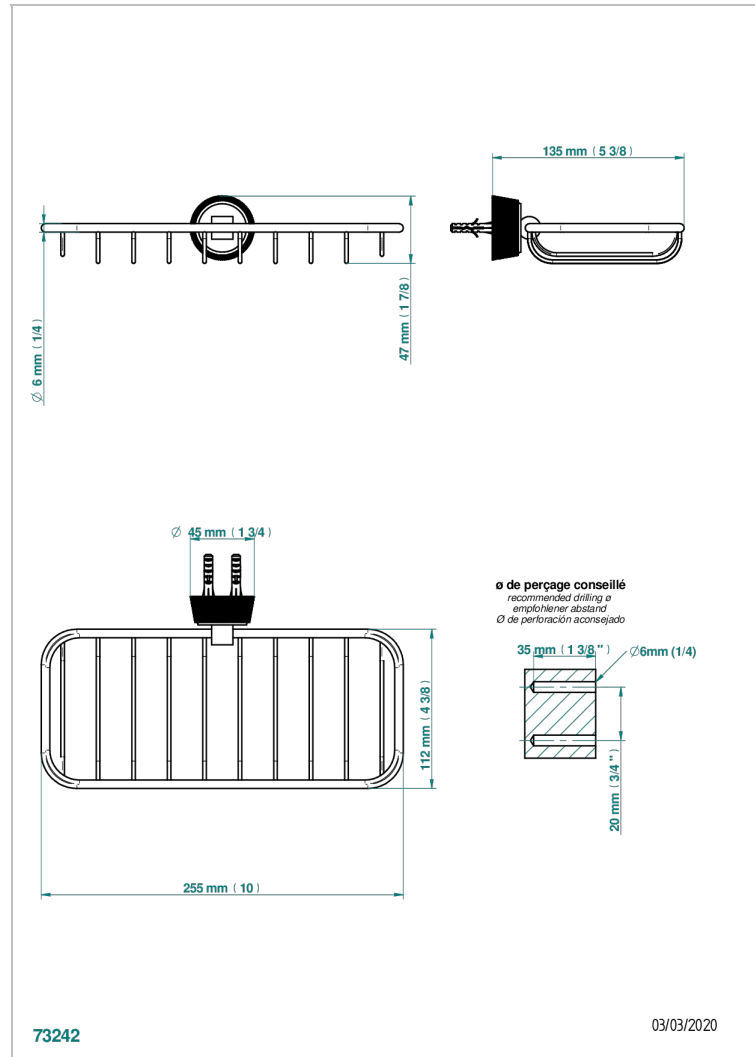

CORVAIR PORTORO CON MANETAS

U8J-620A

Jabonera mural para ducha

THG[®]
PARIS

CARACTERÍSTICAS

- Corvaair Portoro con manetas
- Jabonera mural para ducha

ACABADOS DISPONIBLES

Bronce claro - D01
Cerámica negra mate - D30
Cromo - A02
Cromo mate - C02
Dorado - F01
Dorado mate - F07