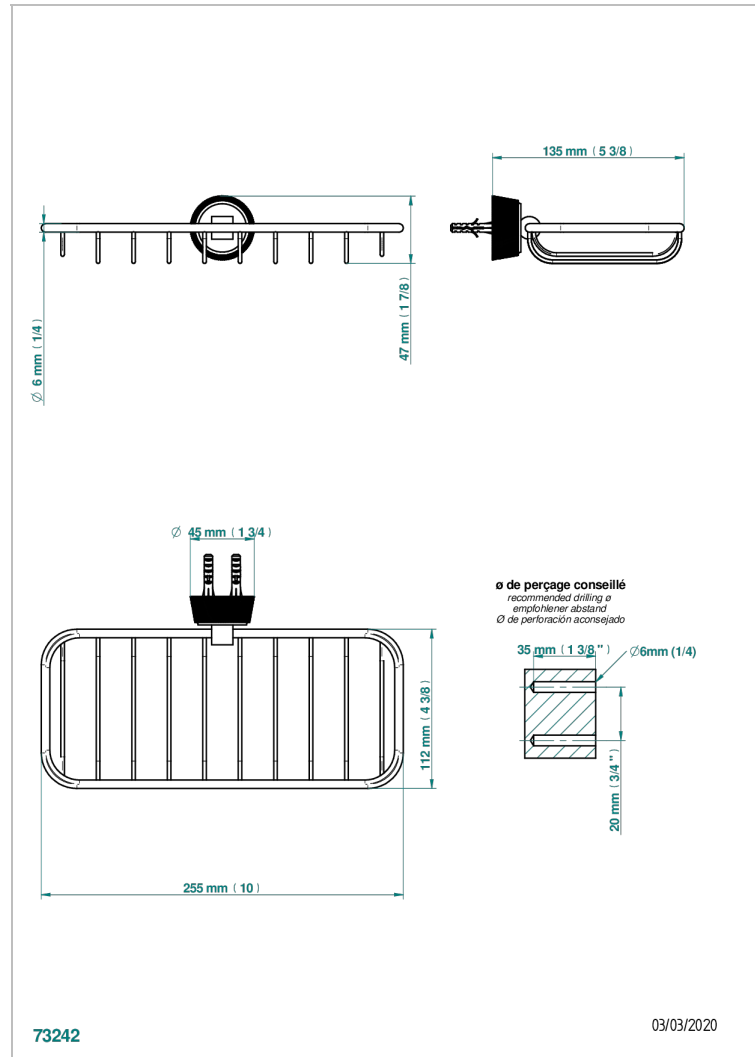

CORVAIR PORTORO

U8H-620A

Porte-savon fil mural 255x112 mm

THG[®]
PARIS

CARACTÉRISTIQUES

- Corvaair Portoro
- Porte-savon fil mural 255x112 mm

FINITIONS DISPONIBLES

Bronze clair - D01
Chromé - A02
Chromé mat - C02
Doré brillant - F01
Doré mat - F07
Nickel brillant - B01

Nickel mat - C01
Noir mat céramique - D30
Or pâle - F30
Or pâle mat - F31
Pvd blush - H62
Pvd blush mat - H60

Pvd couleur bronze brown - F33
Pvd couleur bronze brown - mat - F34
Pvd couleur doré - H52
Pvd couleur doré mat - H53
Pvd couleur laiton - H49
Pvd couleur laiton mat - H50

Pvd couleur nickel - H55
Pvd couleur nickel mat - H56
Pvd graphite - H64
Pvd graphite mat - H65
Pvd umber - H66
Pvd umber mat - H67