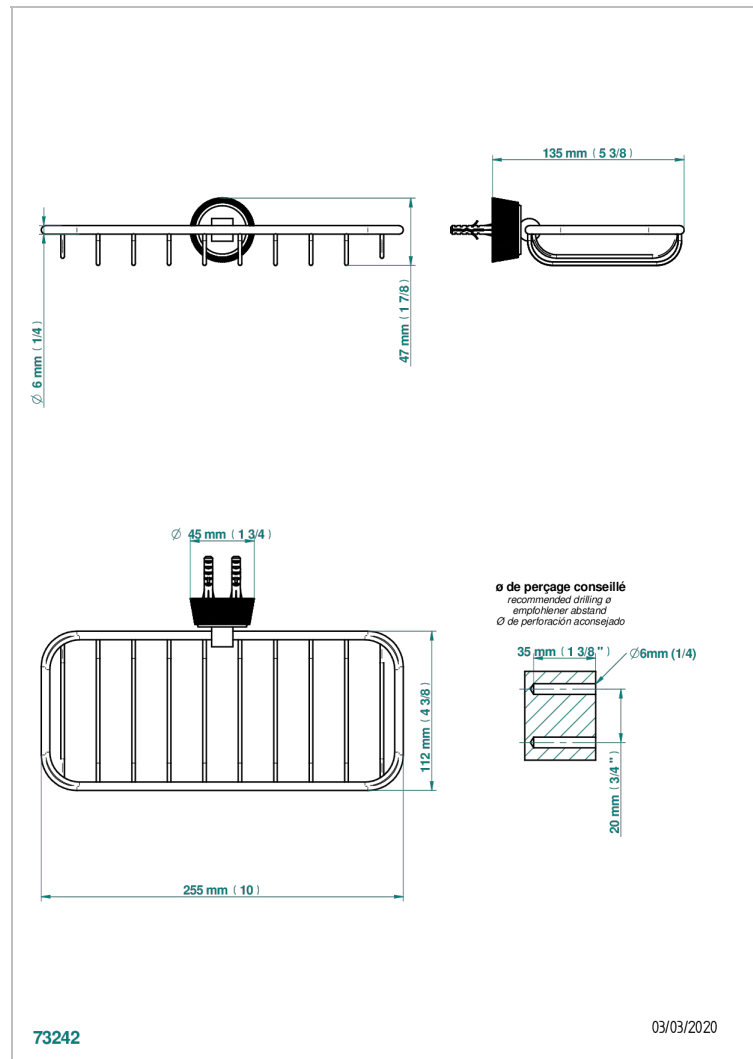

CORVAIR PORTORO

U8H-620A

Jabonera mural para ducha

THG[®]
PARIS

CARACTERÍSTICAS

- Corvair Portoro
- Jabonera mural para ducha

ACABADOS DISPONIBLES

Bronce claro - D01
Cerámica negra mate - D30
Cromo - A02
Cromo mate - C02
Dorado - F01
Dorado mate - F07