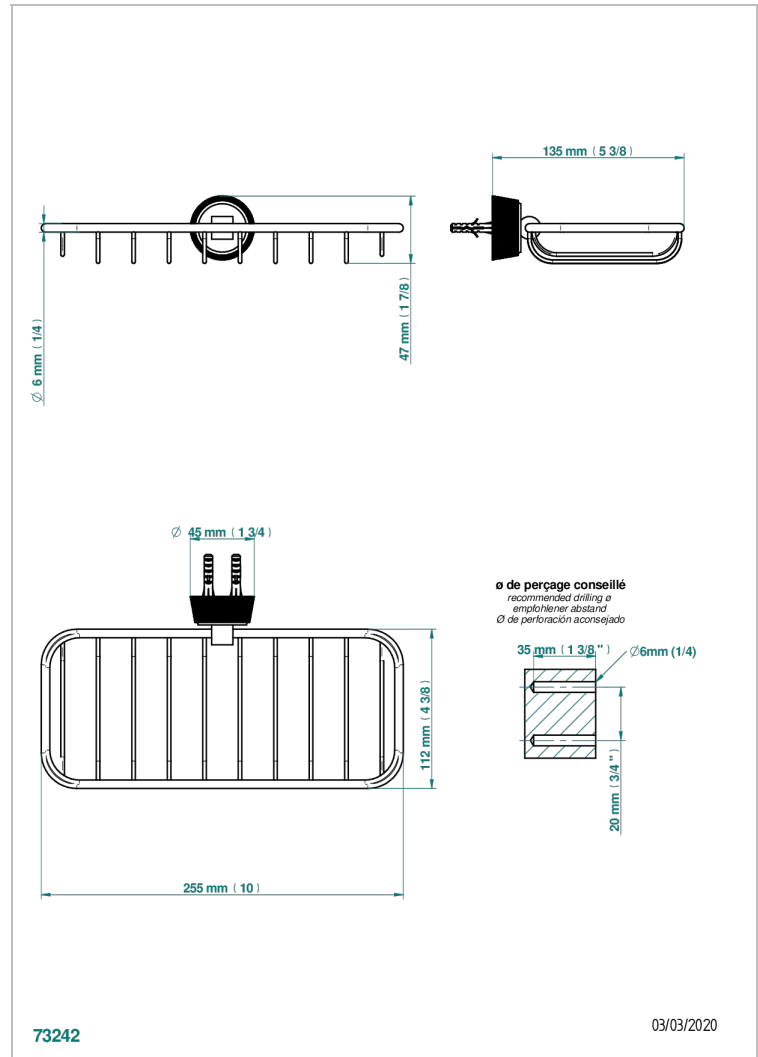

CORVAIR PORTORO

U8H-620A

Jabonera mural para ducha

THG[®]
PARIS

CARACTERÍSTICAS

- Corvair Portoro
- Jabonera mural para ducha

ACABADOS DISPONIBLES

Bronce claro - D01
Cerámica negra mate - D30
Cromo - A02
Cromo mate - C02
Dorado - F01
Dorado mate - F07