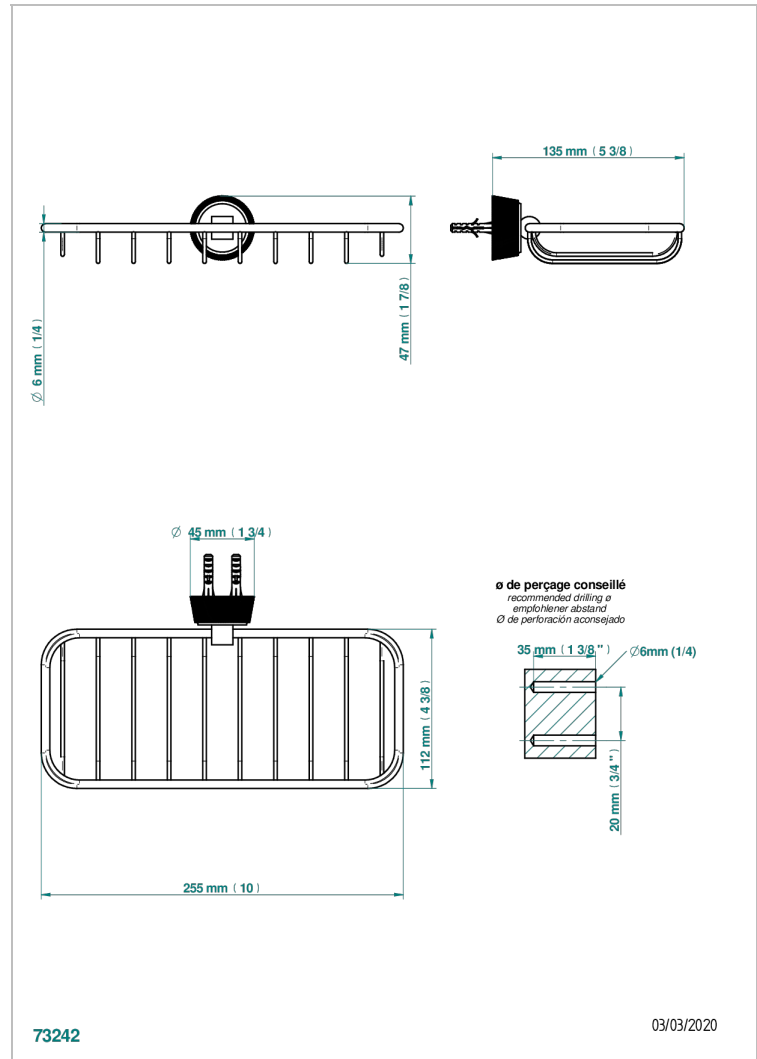

CORVAIR HOWLITE A MANETTES

U8G-620A

Porte-savon fil mural 255x112 mm

THG[®]
PARIS

CARACTÉRISTIQUES

- Corvaire Howlite à manettes
- Porte-savon fil mural 255x112 mm

FINITIONS DISPONIBLES

Bronze clair - D01
Chromé - A02
Chromé mat - C02
Doré brillant - F01
Doré mat - F07
Nickel brillant - B01

Nickel mat - C01
Noir mat céramique - D30
Or pâle - F30
Or pâle mat - F31
Pvd blush - H62
Pvd blush mat - H60

Pvd couleur bronze brown - F33
Pvd couleur bronze brown - mat - F34
Pvd couleur doré - H52
Pvd couleur doré mat - H53
Pvd couleur laiton - H49
Pvd couleur laiton mat - H50

Pvd couleur nickel - H55
Pvd couleur nickel mat - H56
Pvd graphite - H64
Pvd graphite mat - H65
Pvd umber - H66
Pvd umber mat - H67