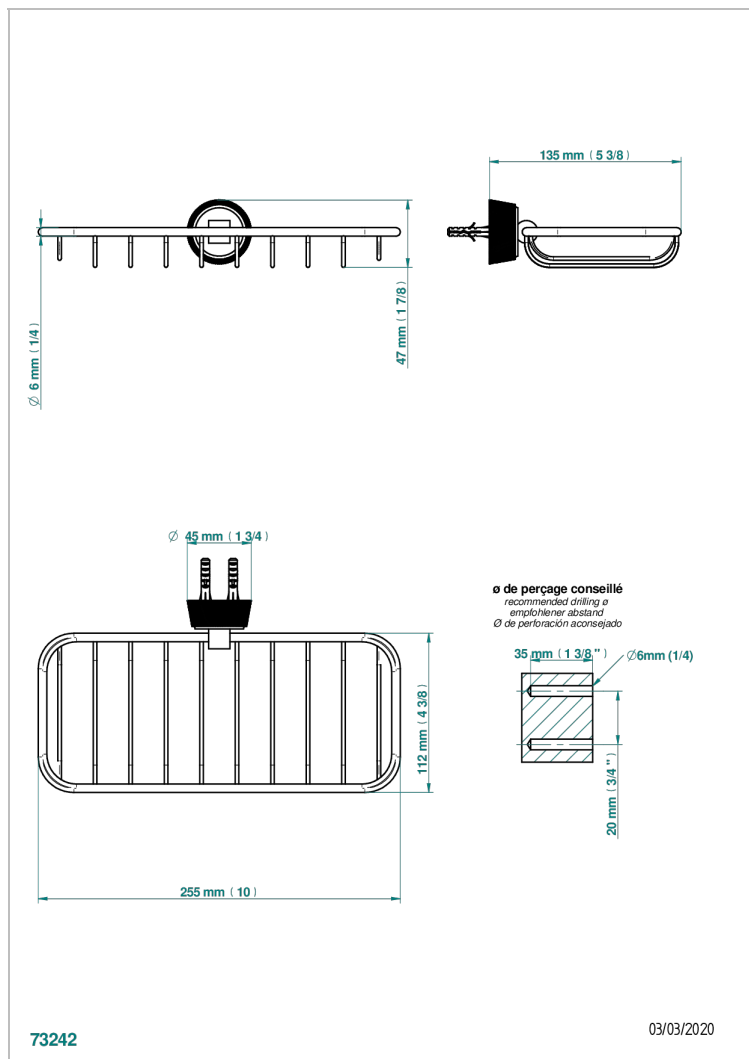

# CORVAIR HOWLITE CON MANETAS

U8G-620A

Jabonera mural para ducha

THG<sup>®</sup>  
PARIS

## CARACTERÍSTICAS

- Corvoir Howlite con manetas
- Jabonera mural para ducha