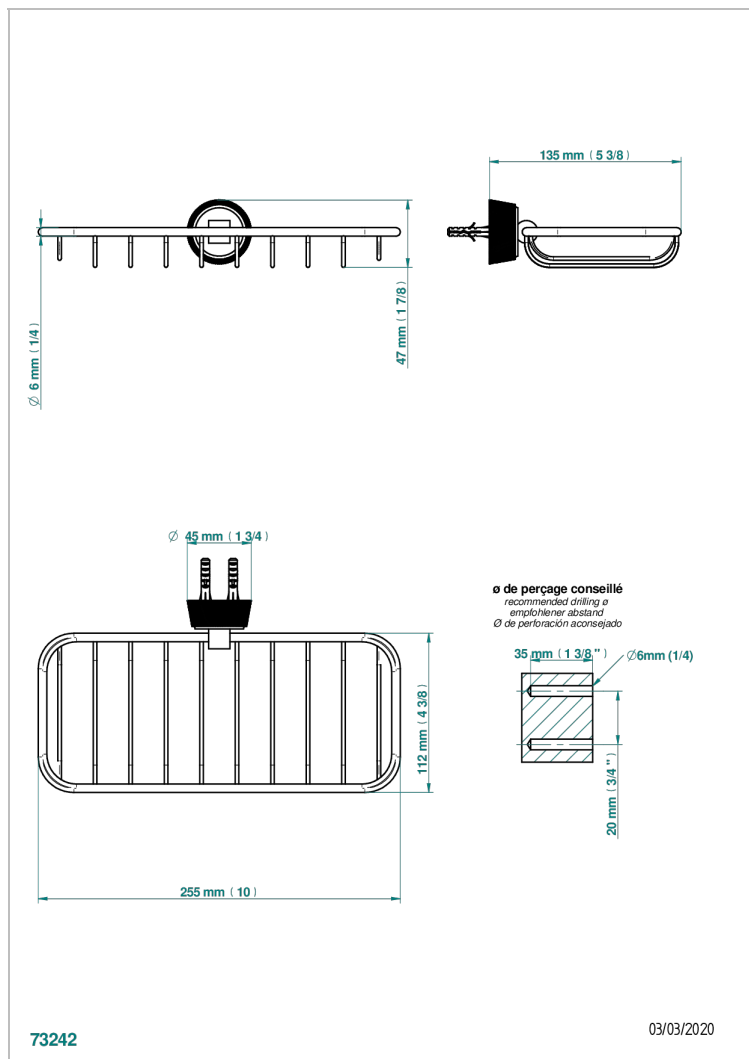

CORVAIR HOWLITE CON MANETAS

U8G-620A

Jabonera mural para ducha

THG[®]
PARIS

CARACTERÍSTICAS

- Corvaire Howlite con manetas
- Jabonera mural para ducha

ACABADOS DISPONIBLES

Bronce claro - D01
Cerámica negra mate - D30
Cromo - A02
Cromo mate - C02
Dorado - F01
Dorado mate - F07