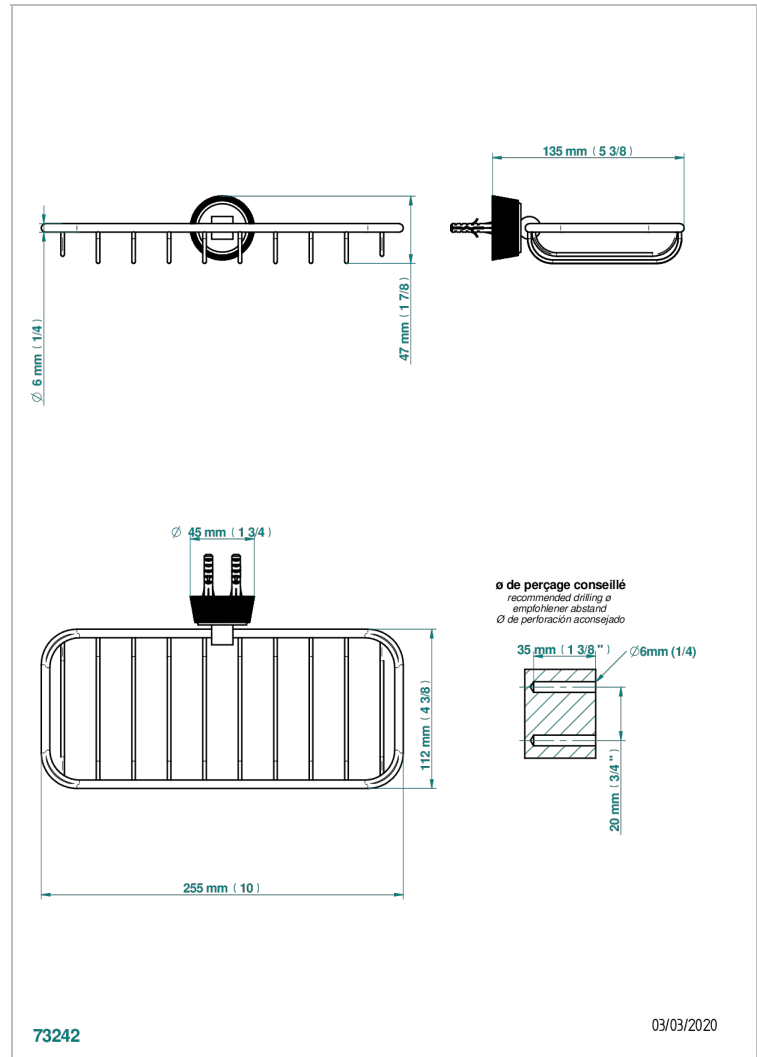

# CORVAIR HOWLITE

U8F-620A

Porte-savon fil mural 255x112 mm

THG<sup>®</sup>  
PARIS

## CARACTÉRISTIQUES

- Corvaire Howlite
- Porte-savon fil mural 255x112 mm