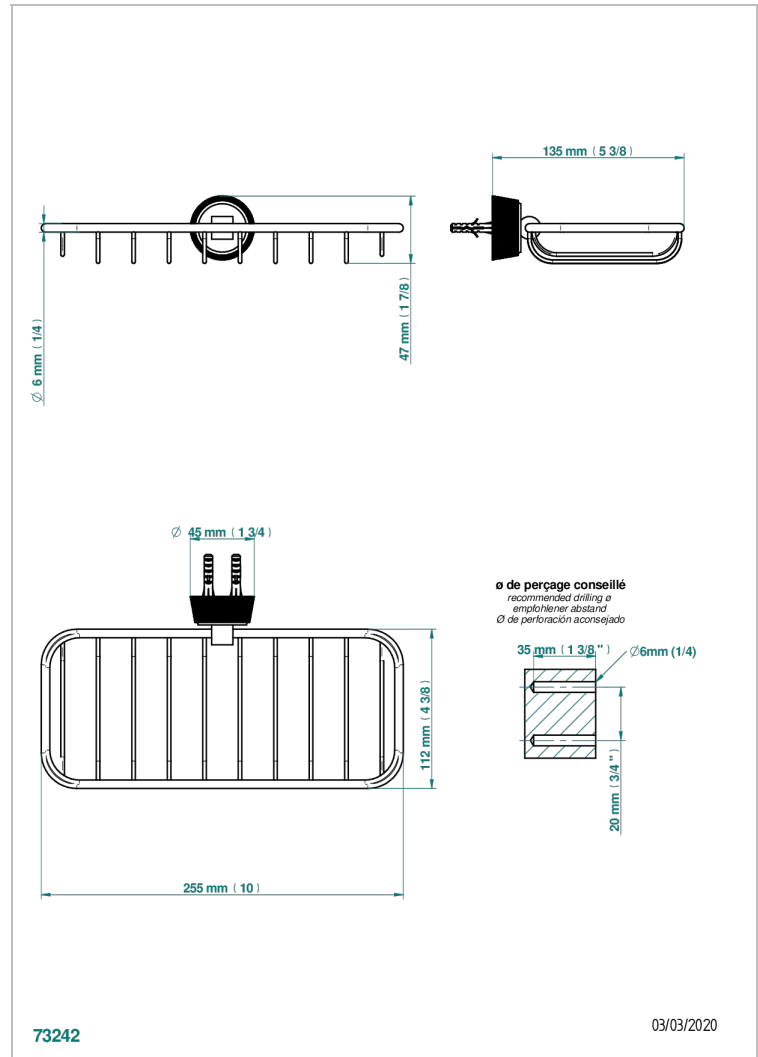

# CORVAIR HOWLITE

U8F-620A

Jabonera mural para ducha

THG<sup>®</sup>  
PARIS

## CARACTERÍSTICAS

- Corvaair Howlite
- Jabonera mural para ducha