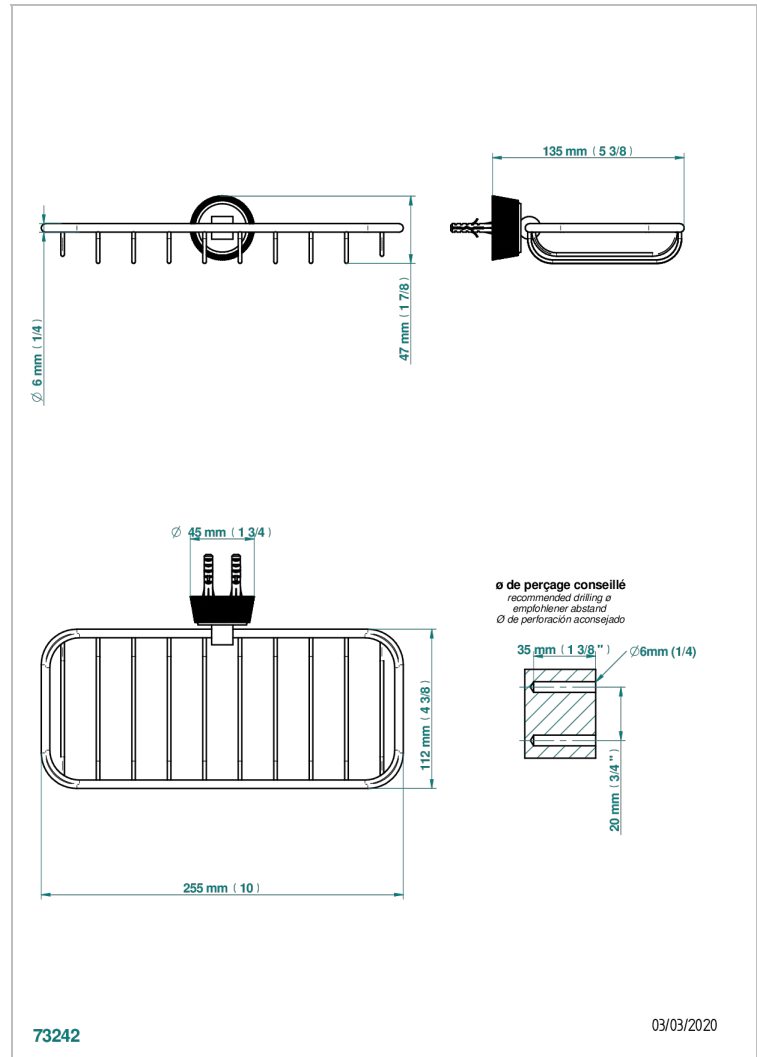

# CORVAIR A MANETTES

U8E-620A

Porte-savon fil mural 255x112 mm

THG<sup>®</sup>  
PARIS

## CARACTÉRISTIQUES

- Corvaire à manettes
- Porte-savon fil mural 255x112 mm