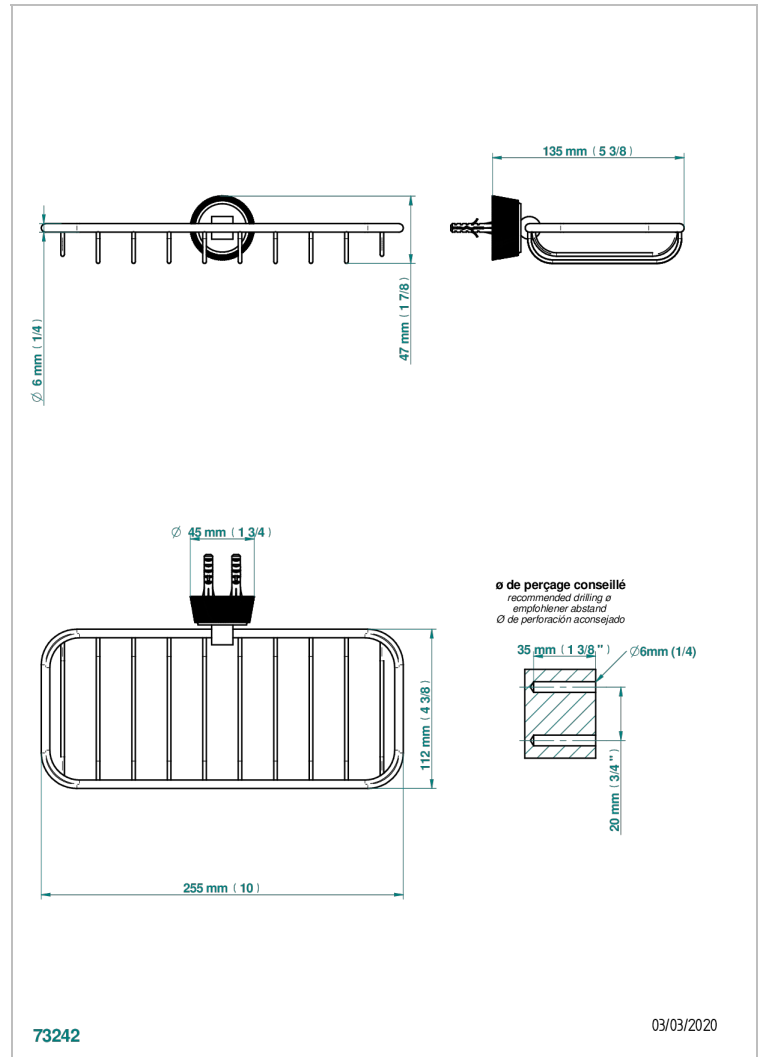

# CORVAIR CON MANETAS

U8E-620A

Jabonera mural para ducha

THG<sup>®</sup>  
PARIS

## CARACTERÍSTICAS

- Corvaire con manetas
- Jabonera mural para ducha