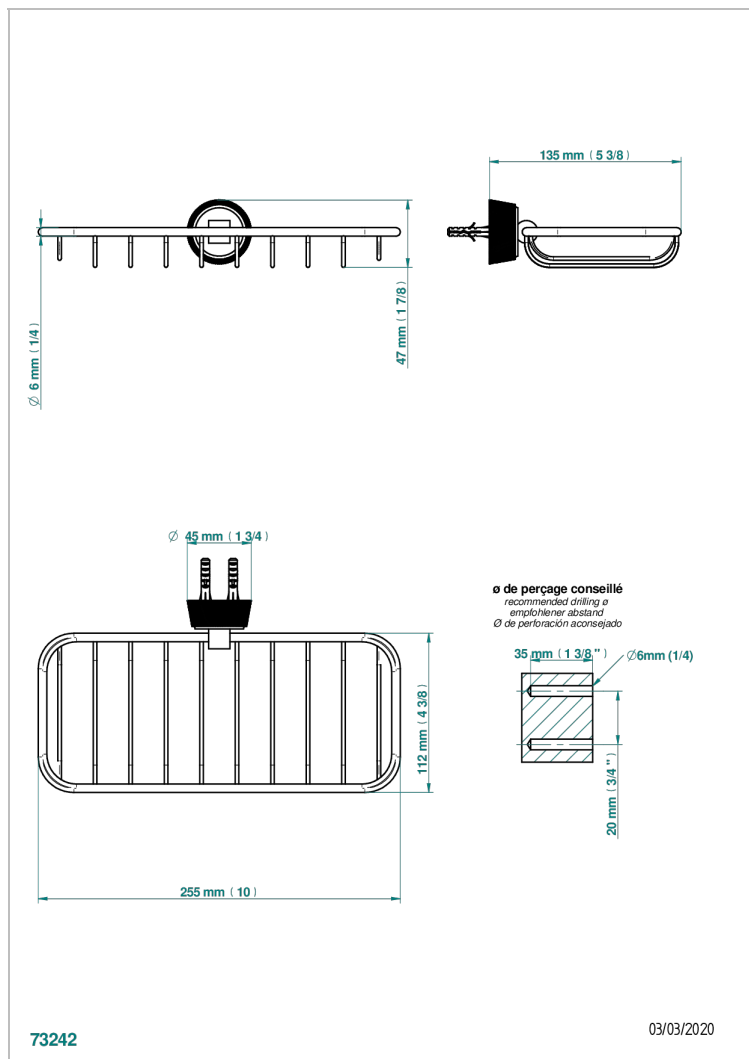

CORVAIR CON MANETAS

U8E-620A

Jabonera mural para ducha

THG[®]
PARIS

CARACTERÍSTICAS

- Corvoir con manetas
- Jabonera mural para ducha

ACABADOS DISPONIBLES

Bronce claro - D01
Cerámica negra mate - D30
Cromo - A02
Cromo mate - C02
Dorado - F01
Dorado mate - F07

Dorado pálido - F30
Dorado pálido mate (sin barniz) - F31
Níquel - B01
Níquel mate - C01
Polished chrome with gold inlay - GA1
Pvd blush - H62

Pvd blush mate - H60
Pvd color latón - H49
Pvd color latón mate - H50
Pvd color níquel - H55
Pvd color níquel mate - H56
Pvd color oro - H52