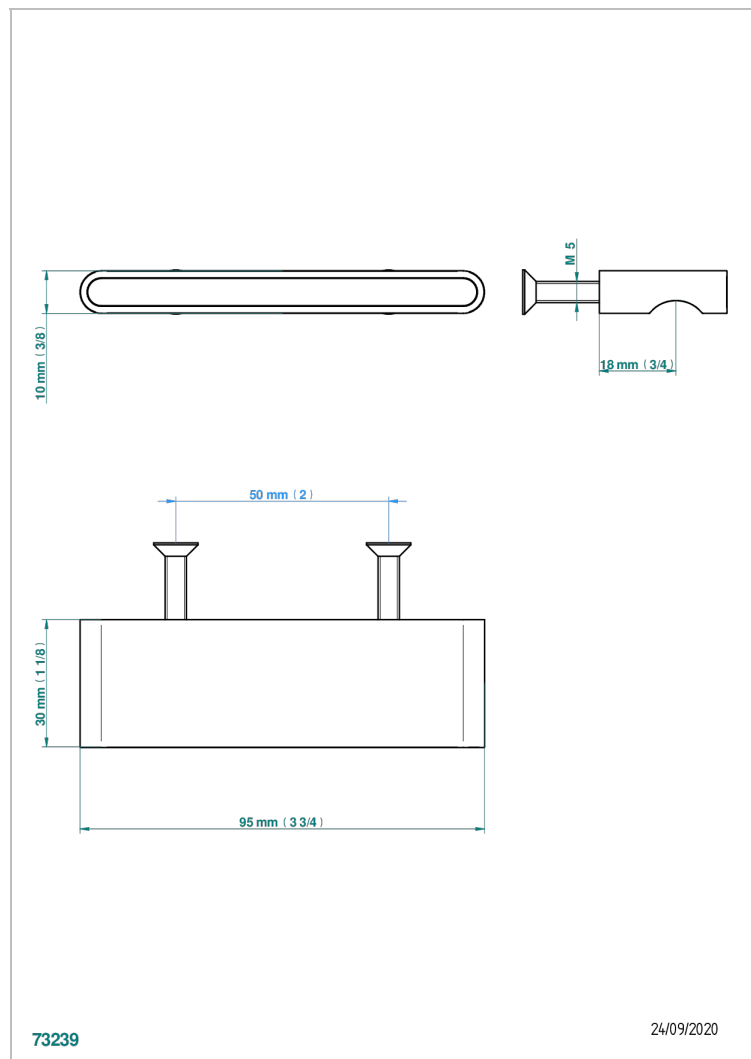

ICON-X CARBON DORADO CON MANETAS

U7T-26BP

Tirador medio modelo

THG[®]
PARIS

CARACTERÍSTICAS

- Icon-x carbon dorado con manetas
- Tirador medio modelo

ACABADOS DISPONIBLES

Cerámica negra mate - D30
Cromo - A02
Cromo mate - C02
Dorado - F01
Dorado mate - F07
Dorado pálido - F30