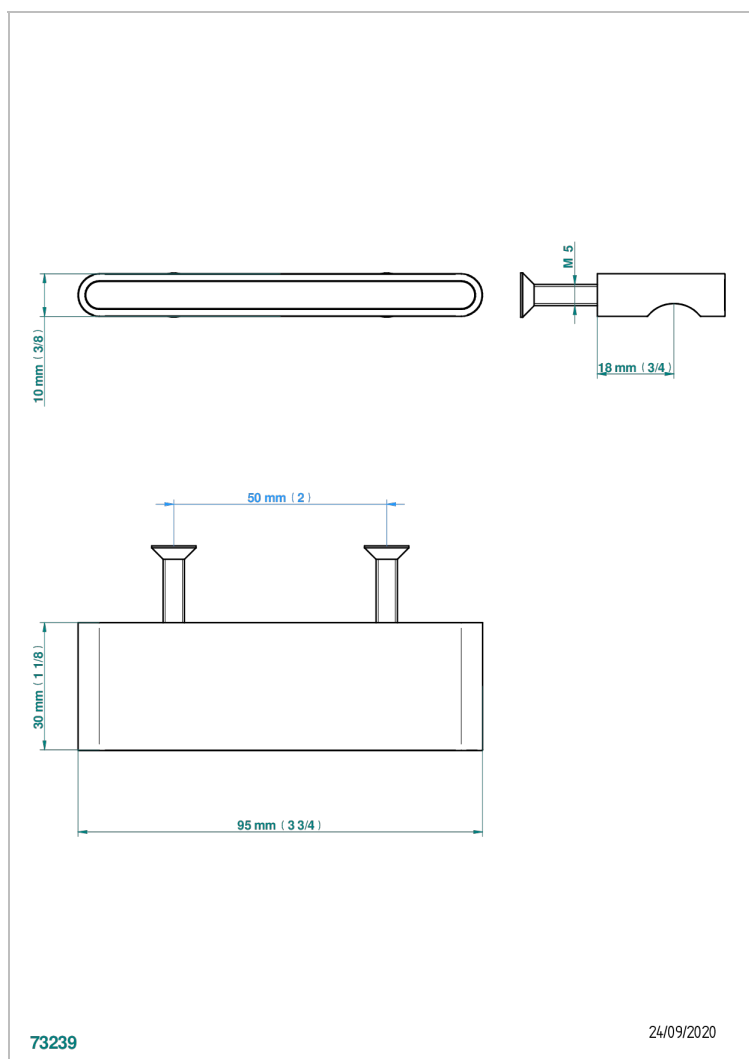

# ICON-X CARBONE OR A MANETTES

U7T-26BP

Bouton moyen modèle

THG<sup>®</sup>  
PARIS

## CARACTÉRISTIQUES

- Icon-x carbone or à manettes
- Bouton moyen modèle