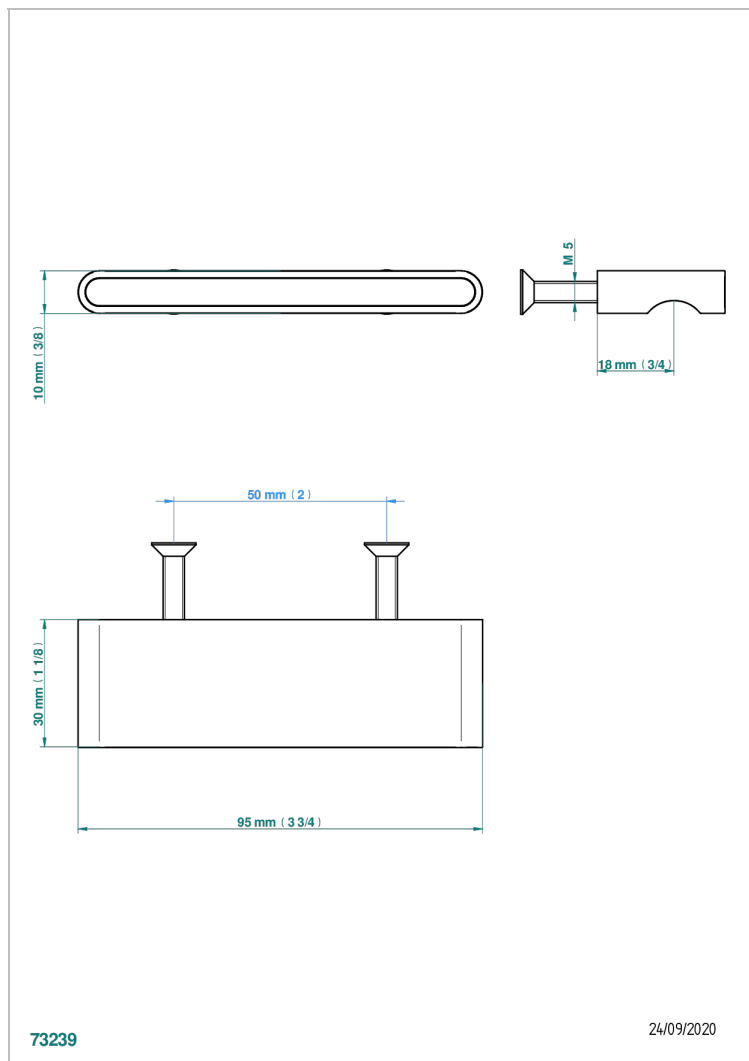

ICON-X CARBON DORADO CON MANETAS

U7T-26BP

Tirador medio modelo

THG[®]
PARIS

CARACTERÍSTICAS

- Icon-x carbon dorado con manetas
- Tirador medio modelo

ACABADOS DISPONIBLES

Cerámica negra mate - D30
Cromo - A02
Cromo mate - C02
Dorado - F01
Dorado mate - F07
Dorado pálido - F30