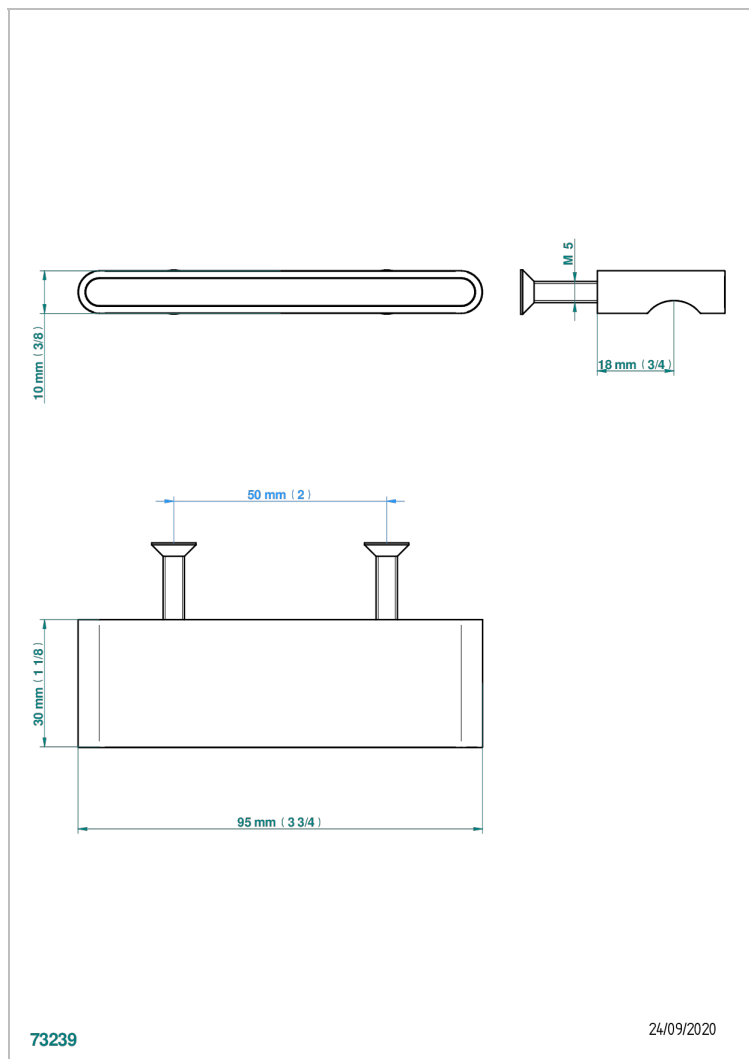

# ICON-X CARBON GOLD MIT HEBEL

U7T-26BP

Mittelgroßer Knopf

THG<sup>®</sup>  
PARIS

73239

24/09/2020

## EIGENSCHAFTEN

- Icon-x carbon gold mit hebel
- Mittelgroßer Knopf