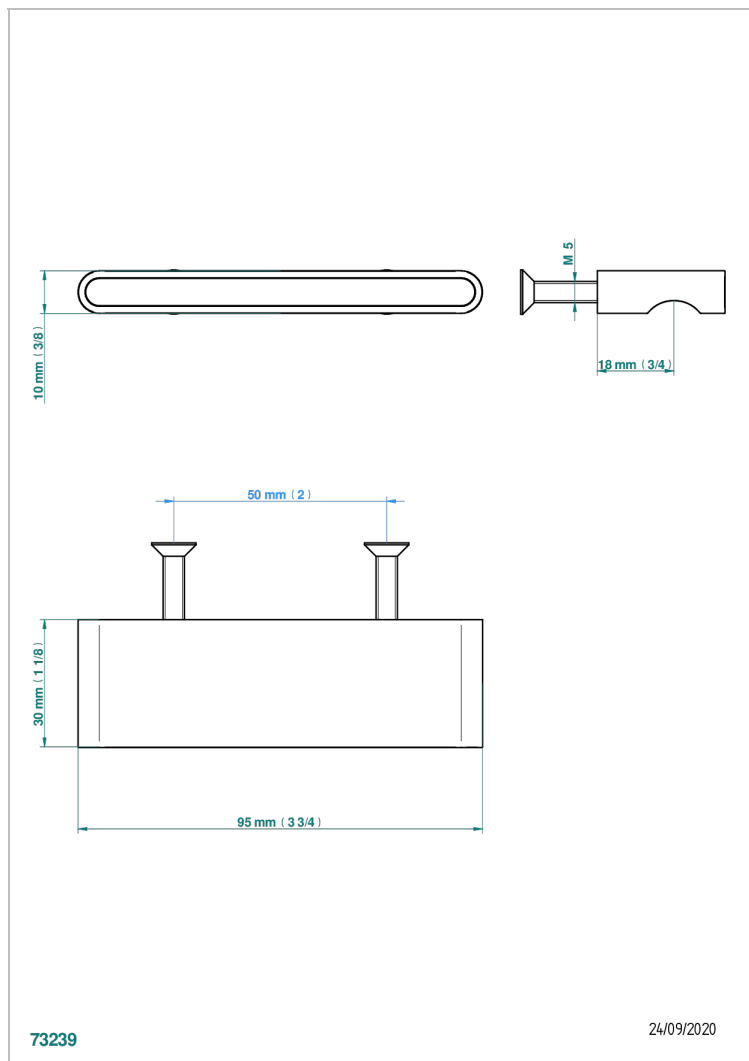

ICON-X CARBONE OR A MANETTES

U7T-26BP

Bouton moyen modèle

THG[®]
PARIS

CARACTÉRISTIQUES

- Icon-x carbone or à manettes
- Bouton moyen modèle

FINITIONS DISPONIBLES

Chromé - A02
Chromé mat - C02
Doré brillant - F01
Doré mat - F07
Nickel brillant - B01
Nickel mat - C01

Pvd couleur nickel mat - H56
Pvd graphite - H64
Pvd graphite mat - H65
Pvd umber - H66
Pvd umber mat - H67
Vieux nickel - H28