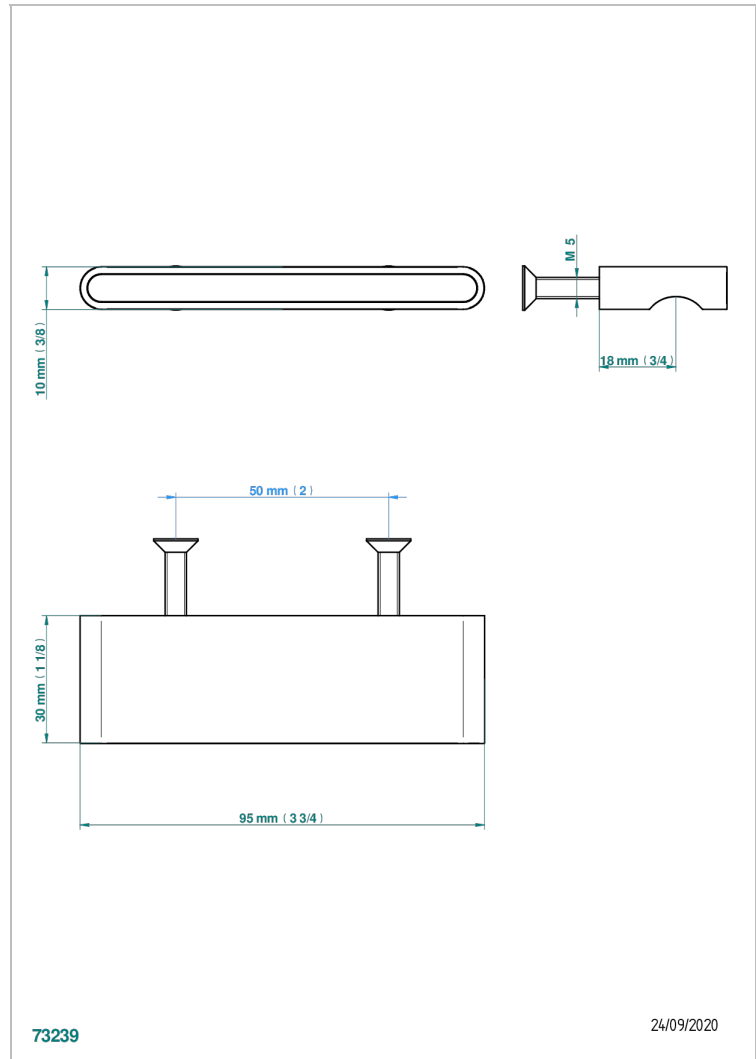

# ICON-X CARBON GOLD MIT HEBEL

U7T-26BP

Mittelgroßer Knopf

THG<sup>®</sup>  
PARIS

73239

24/09/2020

## EIGENSCHAFTEN

- Icon-x carbon gold mit hebel
- Mittelgroßer Knopf