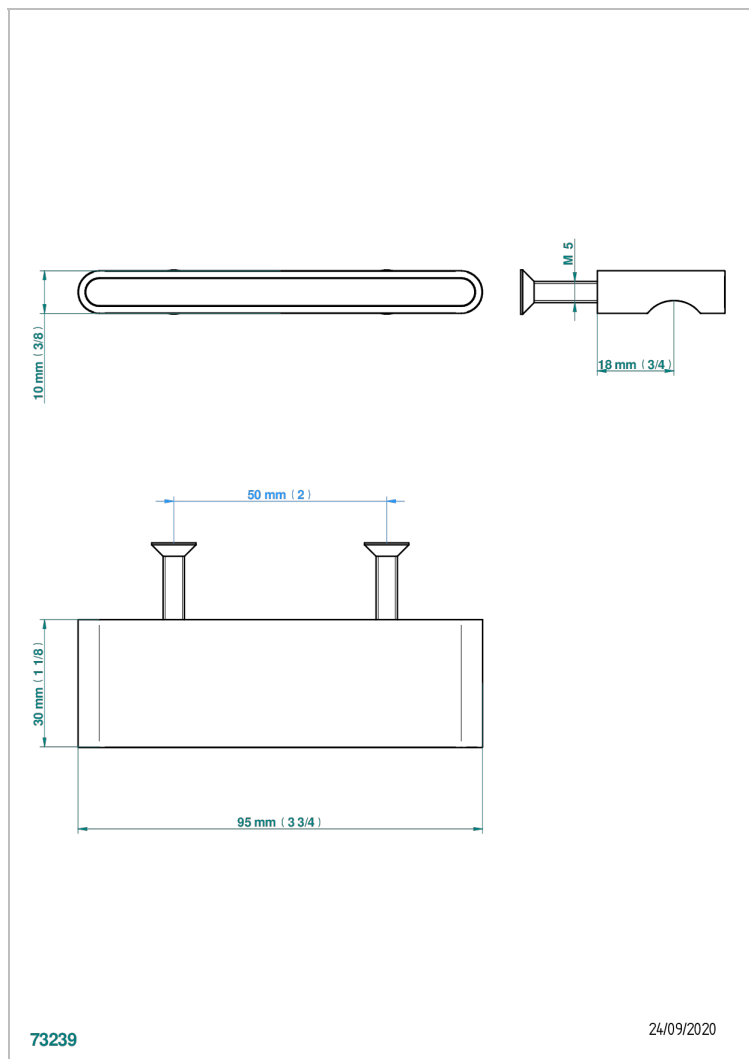

ICON-X CARBON DORADO

U7S-26BP

Tirador medio modelo

THG[®]
PARIS

CARACTERÍSTICAS

- Icon-x carbon dorado
- Tirador medio modelo

ACABADOS DISPONIBLES

Cerámica negra mate - D30
Cromo - A02
Cromo mate - C02
Dorado - F01
Dorado mate - F07
Dorado pálido - F30