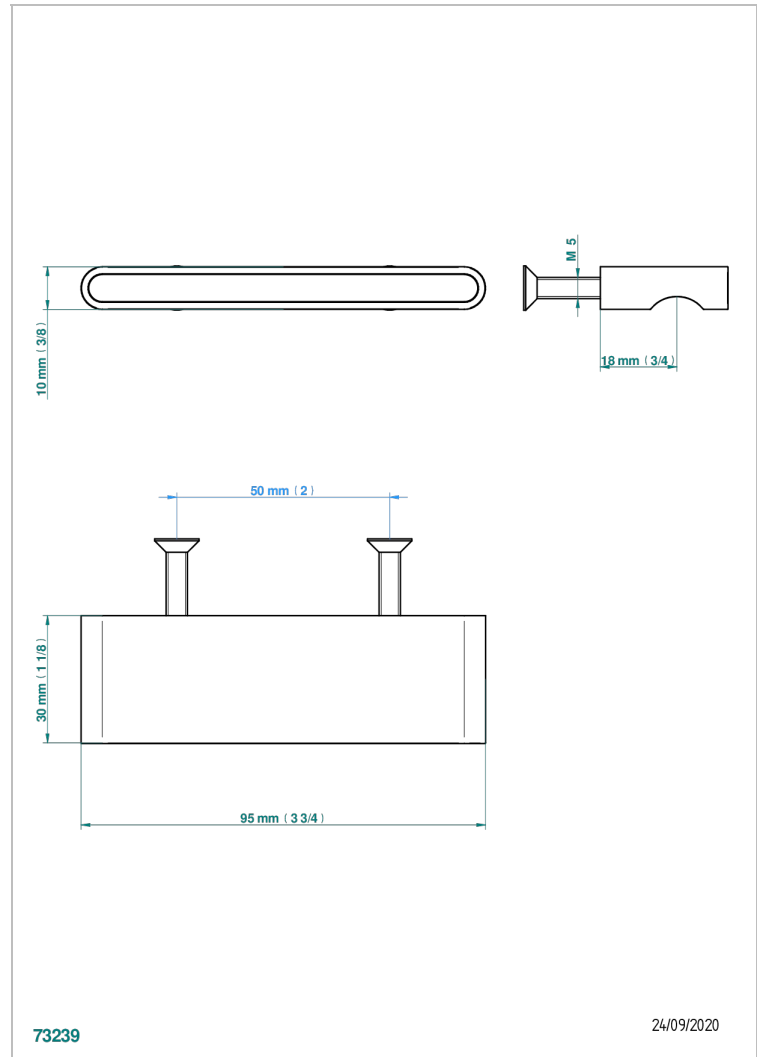

ICON-X CARBON GOLD

U7S-26BP

Mittelgroßer Knopf

THG[®]
PARIS

EIGENSCHAFTEN

- Icon-x carbon gold
- Mittelgroßer Knopf

VERFÜGBARE OBERFLÄCHEN

Altnickel - H28
Blassgold - F30
Blassgold matt unlackiert - F31
Chrom - A02
Chrom matt - C02
Gold - F01