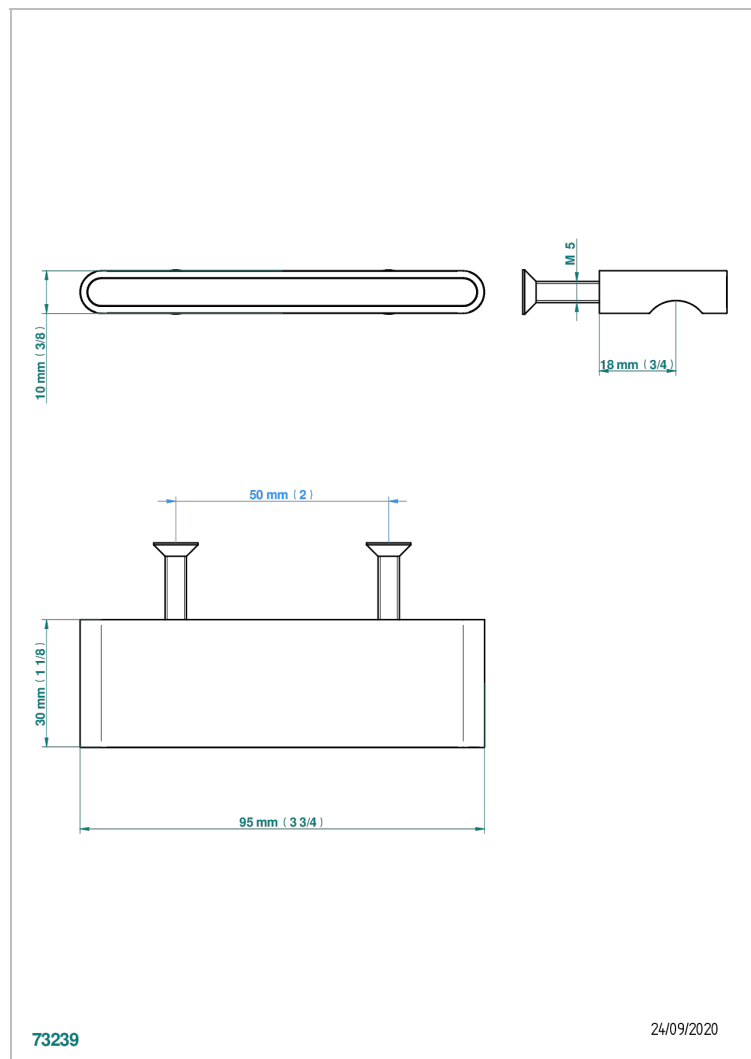

ICON-X CARBON GOLD

U7S-26BP

Mittelgroßer Knopf

THG[®]
PARIS

EIGENSCHAFTEN

- Icon-x carbon gold
- Mittelgroßer Knopf

VERFÜGBARE OBERFLÄCHEN

Altnickel - H28
Blassgold - F30
Blassgold matt unlackiert - F31
Chrom - A02
Chrom matt - C02
Gold - F01