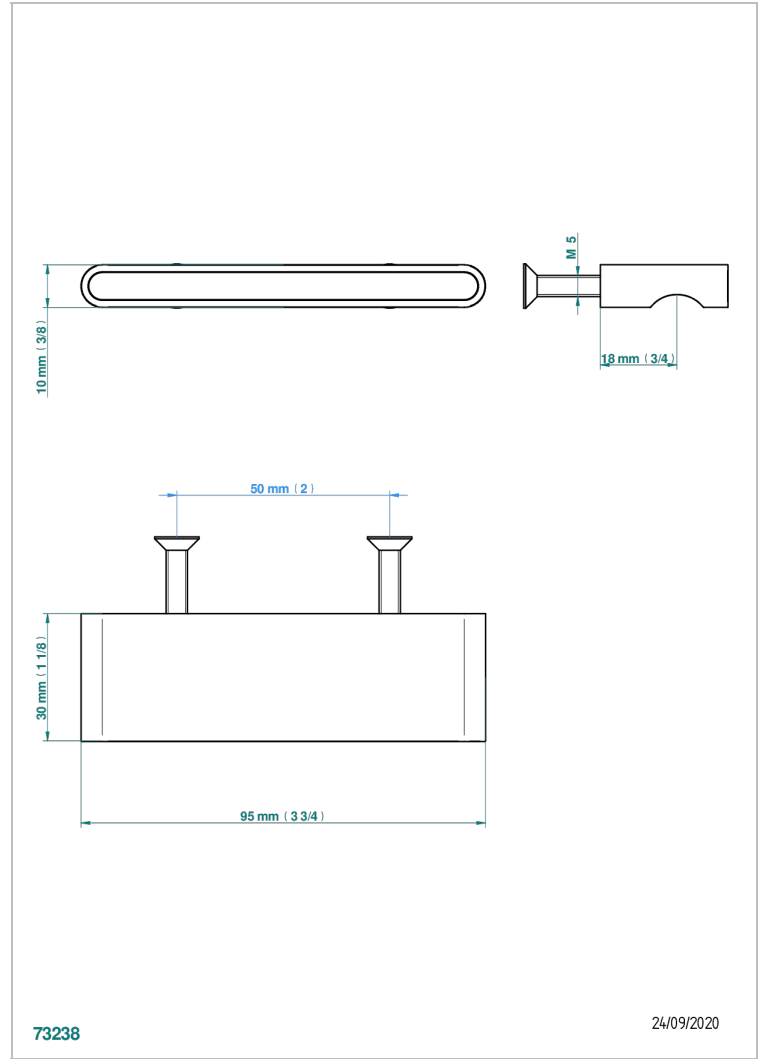

ICON-X TITANIO CON MANETAS

U7M-26BP

Tirador medio modelo

THG[®]
PARIS

CARACTERÍSTICAS

- Icon-x titanio con manetas
- Tirador medio modelo

ACABADOS DISPONIBLES

Cerámica negra mate - D30
Cromo - A02
Cromo mate - C02
Dorado - F01
Dorado mate - F07
Dorado pálido - F30