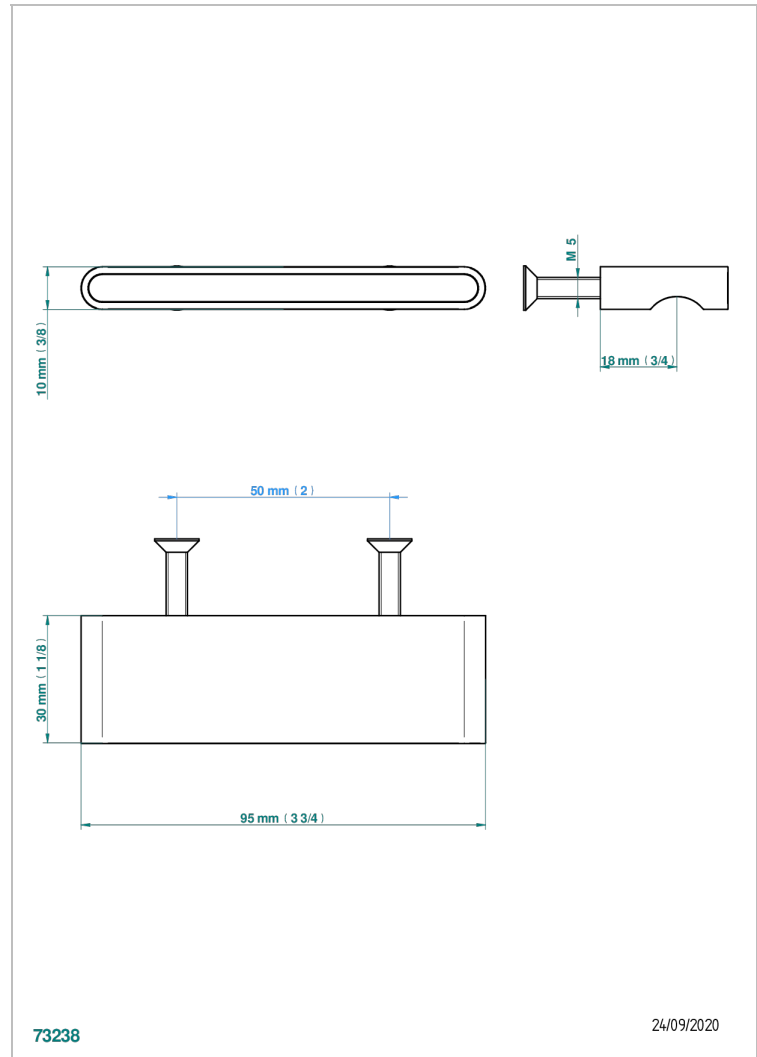

# ICON-X TITAN MIT HEBEL

U7M-26BP

Mittelgroßer Knopf

THG<sup>®</sup>  
PARIS

## EIGENSCHAFTEN

- Icon-x titan mit hebel
- Mittelgroßer Knopf