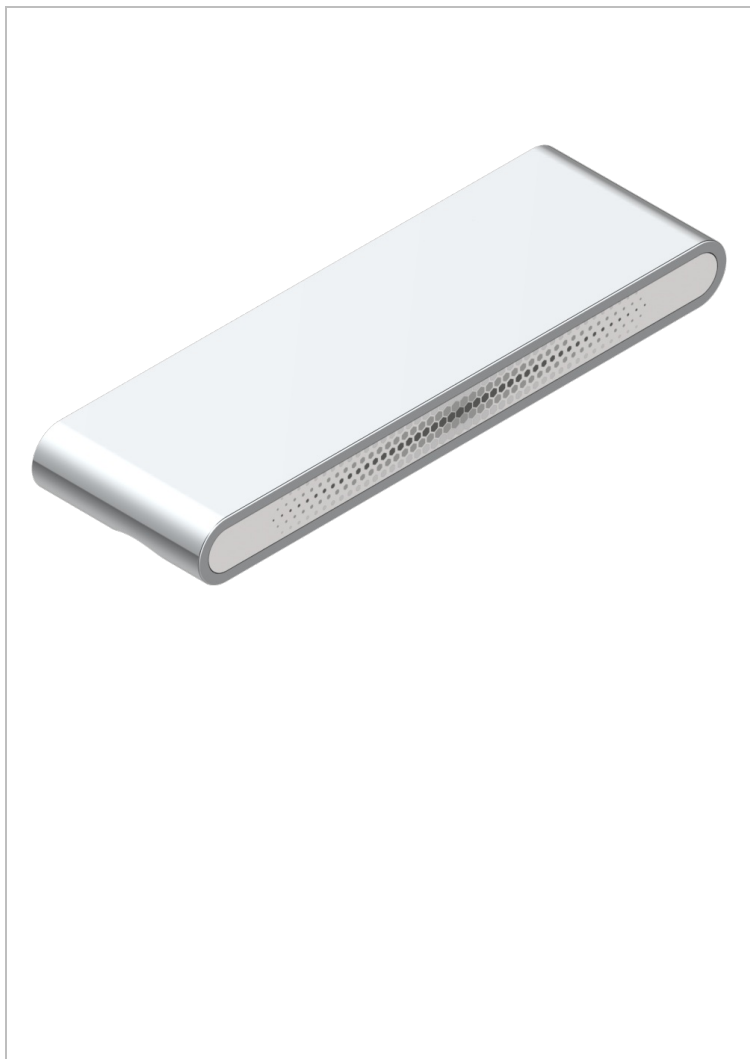

ICON-X TITANIUM WITH LEVER

U7M-26BP

Ручка среднего размера

THG[®]
PARIS

ХАРАКТЕРИСТИКИ

- Icon-X Titanium with lever
- Ручка среднего размера

ДОСТУПНЫЕ ВАРИАНТЫ ПОКРЫТИЙ

Black ceram - D30
Blush PVD - H62
Graphite PVD - H64
Matt Umber PVD - H67
Matt blush PVD - H60
Matt graphite PVD - H65

Umber PVD - H66
Золото - F01
Матовое золото - F07
Матовое светлое золото - F31
Матовый никель - C01
Матовый хром - C02

Никель - B01
Покрытие PVD бронза - F33
Покрытие PVD золотистый цвет - H52
Покрытие PVD латунь - H49
Покрытие PVD матовая бронза - F34
Покрытие PVD матовая латунь - H50