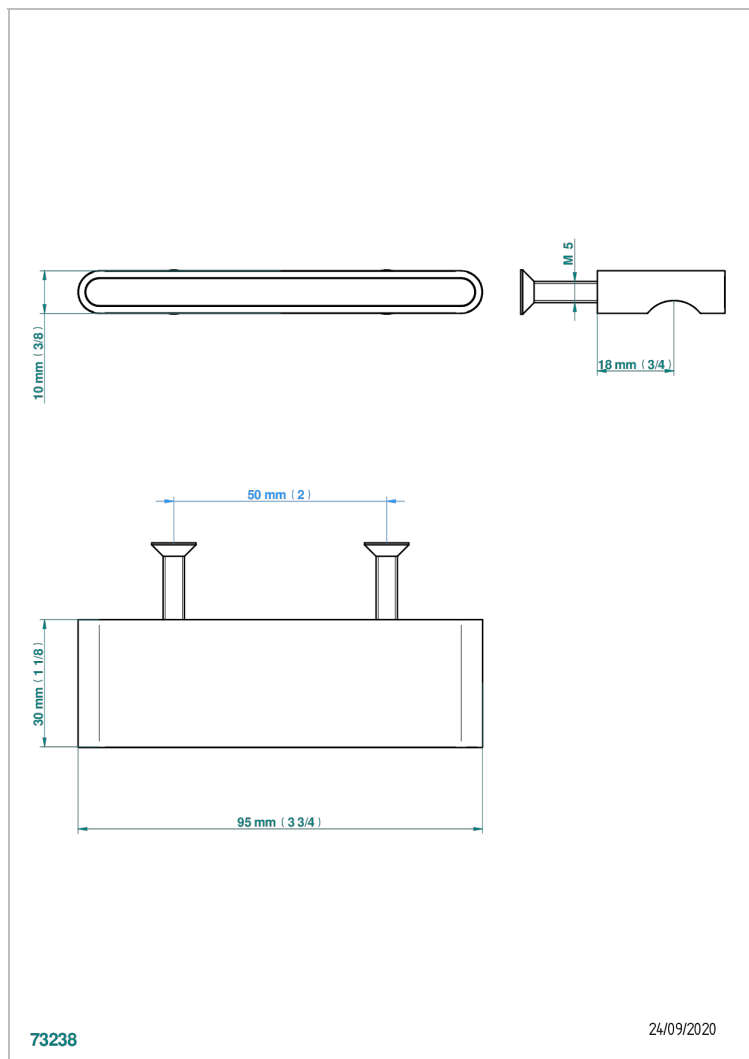

ICON-X TITANIUM WITH LEVER

U7M-26BP

Ручка среднего размера

THG[®]
PARIS

ХАРАКТЕРИСТИКИ

- Icon-X Titanium with lever
- Ручка среднего размера

ДОСТУПНЫЕ ВАРИАНТЫ ПОКРЫТИЙ

Black ceram - D30
Blush PVD - H62
Graphite PVD - H64
Matt Umber PVD - H67
Matt blush PVD - H60
Matt graphite PVD - H65