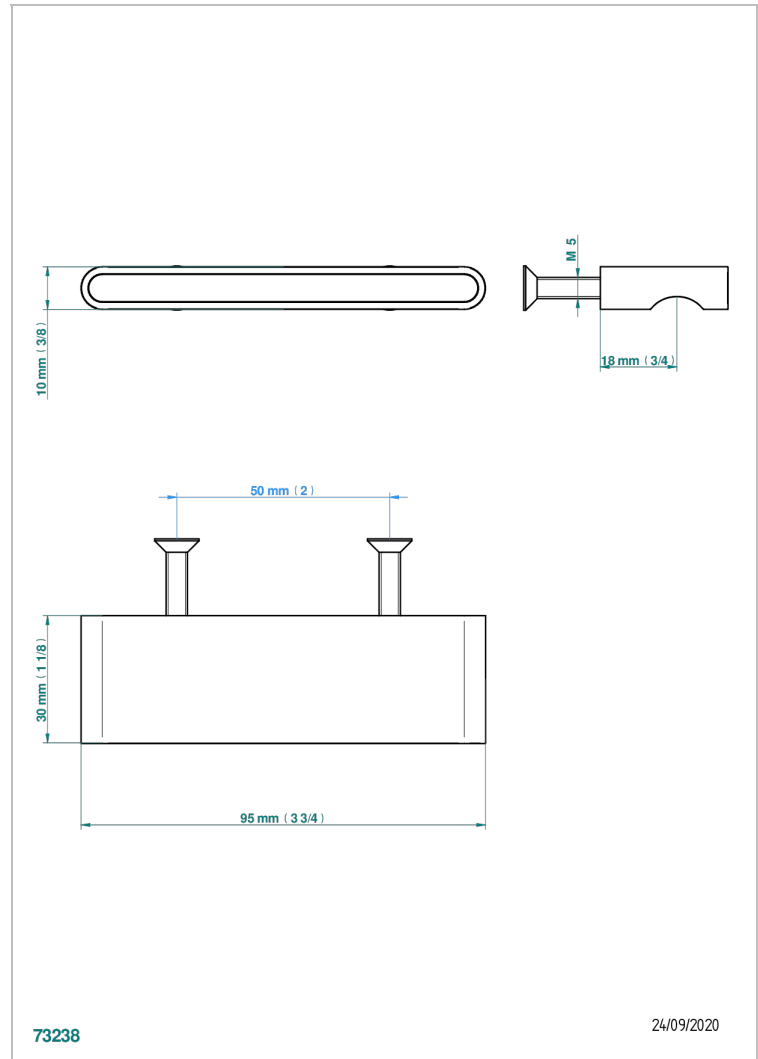

# ICON-X TITANIO CON MANETAS

U7M-26BP

Tirador medio modelo

THG<sup>®</sup>  
PARIS

## CARACTERÍSTICAS

- Icon-x titanio con manetas
- Tirador medio modelo