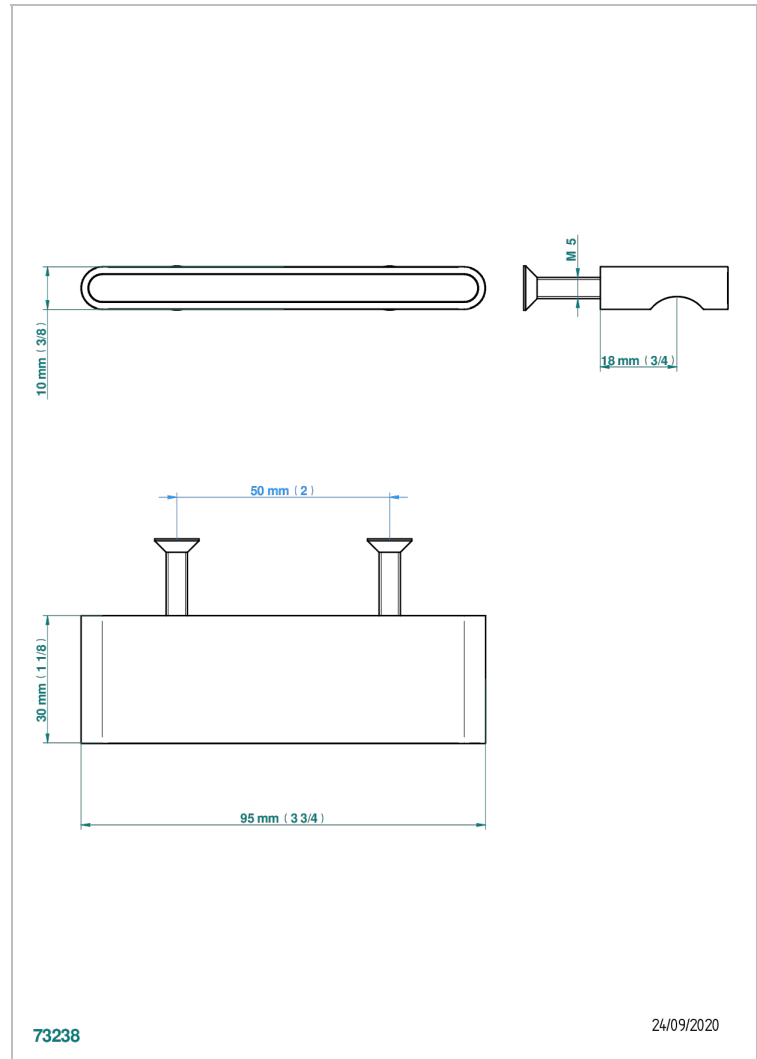

ICON-X TITAN MIT HEBEL

U7M-26BP

Mittelgroßer Knopf

THG[®]
PARIS

73238

24/09/2020

EIGENSCHAFTEN

- Icon-x titan mit hebel
- Mittelgroßer Knopf

VERFÜGBARE OBERFLÄCHEN

Altnickel - H28
Blassgold - F30
Blassgold matt unlackiert - F31
Chrom - A02
Chrom matt - C02
Gold - F01

Gold matt - F07
Mattschwarz keramik - D30
Nickel matt - C01
Pvd blush - H62
Pvd blush matt - H60
Pvd bronze braun - F33