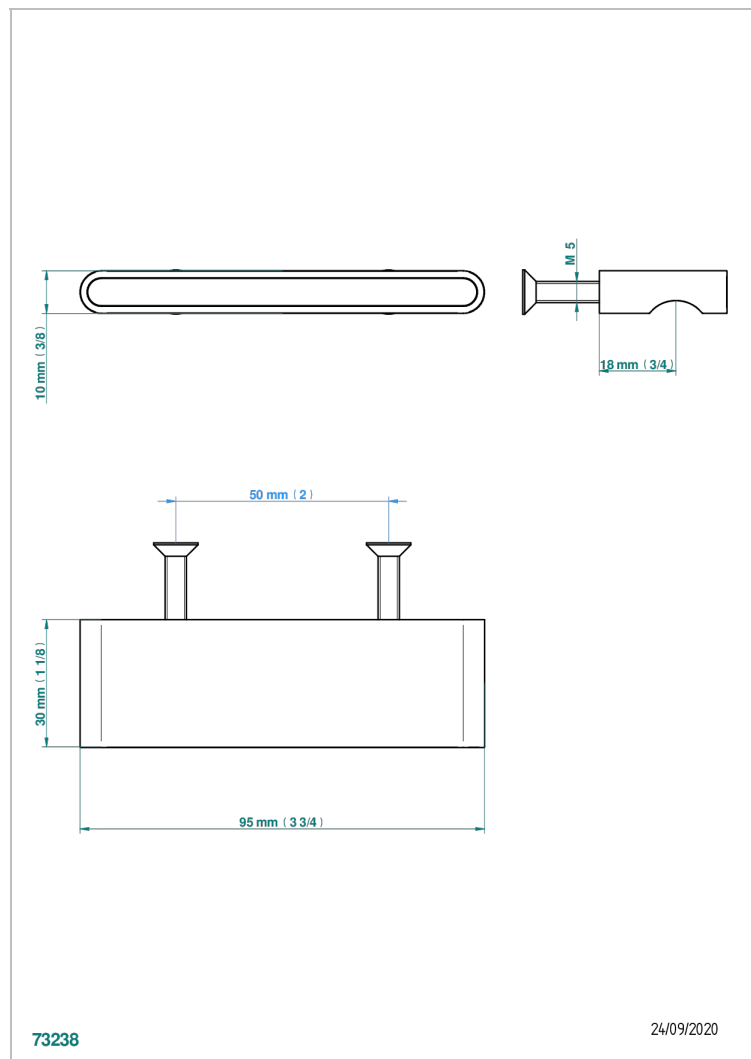

ICON-X TITANIO

U7L-26BP

Tirador medio modelo

THG[®]
PARIS

CARACTERÍSTICAS

- Icon-x titanio
- Tirador medio modelo

ACABADOS DISPONIBLES

Cerámica negra mate - D30
Cromo - A02
Cromo mate - C02
Dorado - F01
Dorado mate - F07
Dorado pálido - F30