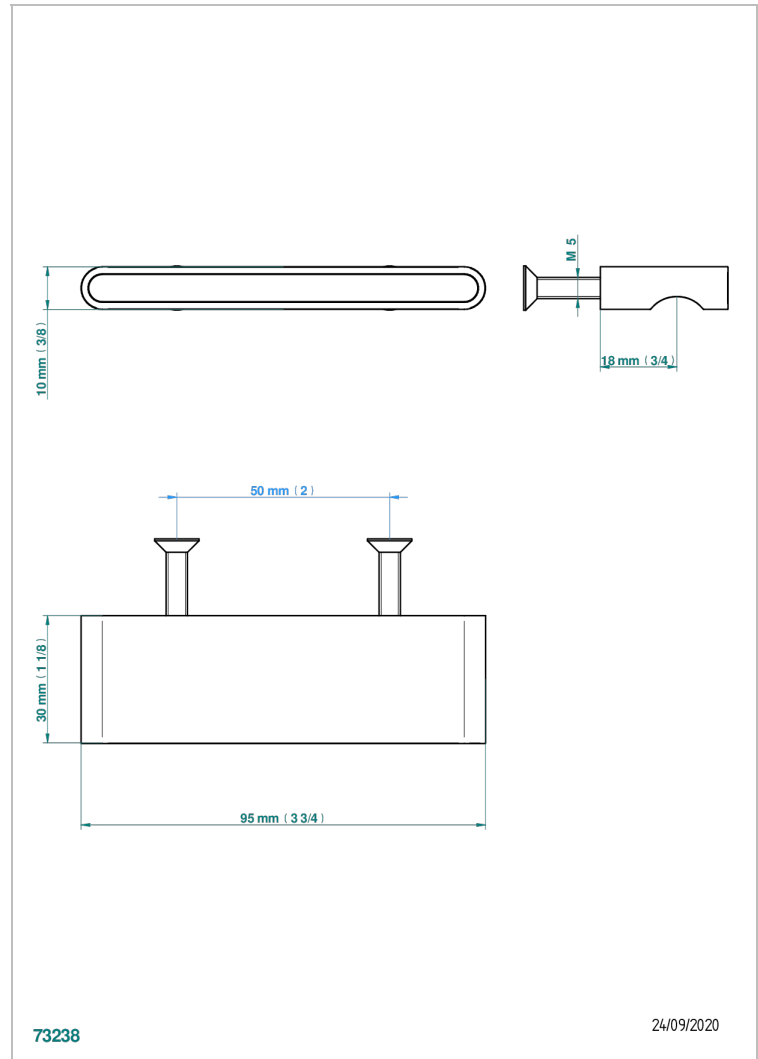

ICON-X TITANIO

U7L-26BP

Tirador medio modelo

THG[®]
PARIS

73238

24/09/2020

CARACTERÍSTICAS

- Icon-x titanio
- Tirador medio modelo