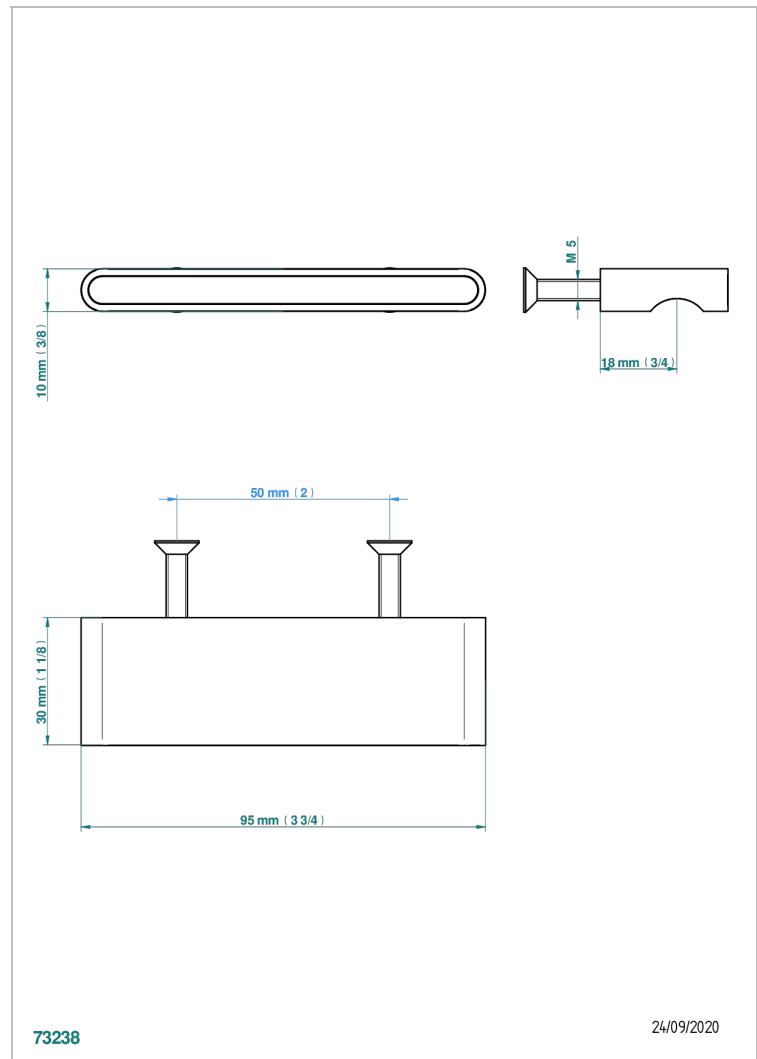

ICON-X TITAN

U7L-26BP

Mittelgroßer Knopf

THG[®]
PARIS

EIGENSCHAFTEN

- Icon-x titan
- Mittelgroßer Knopf

VERFÜGBARE OBERFLÄCHEN

Altnickel - H28
Blassgold - F30
Blassgold matt unlackiert - F31
Chrom - A02
Chrom matt - C02
Gold - F01