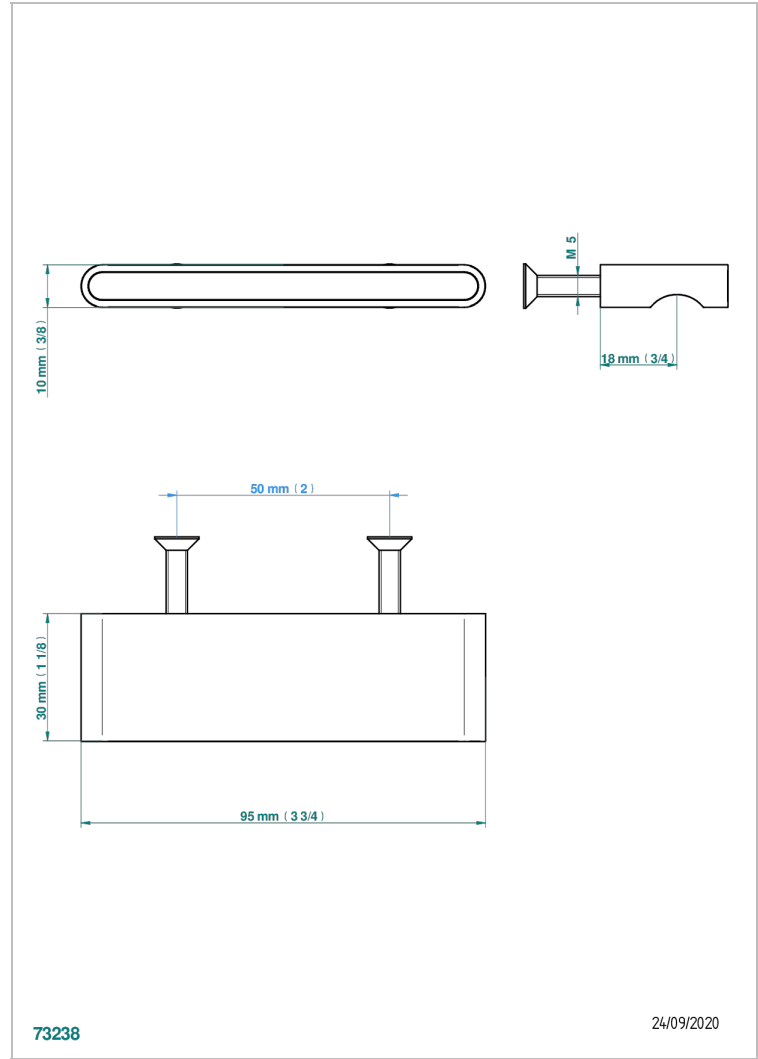

# ICON-X TITANIO

U7L-26BP

Tirador medio modelo

THG<sup>®</sup>  
PARIS

73238

24/09/2020

## CARACTERÍSTICAS

- Icon-x titanio
- Tirador medio modelo