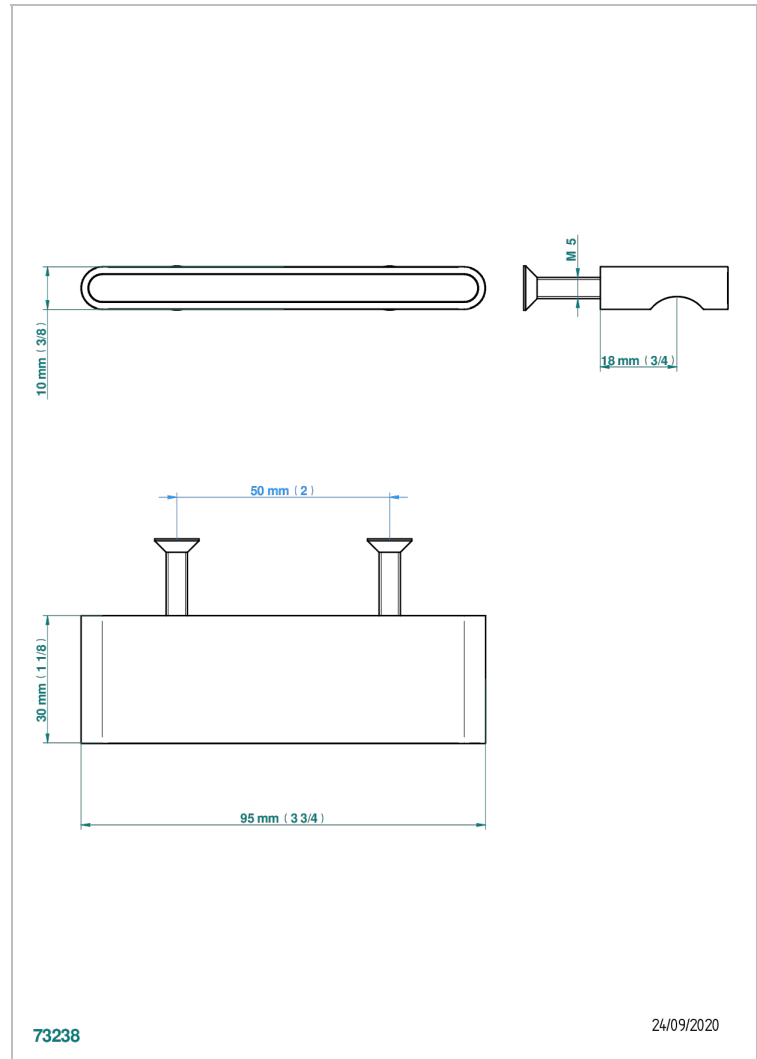

ICON-X TITAN

U7L-26BP

Mittelgroßer Knopf

THG[®]
PARIS

73238

24/09/2020

EIGENSCHAFTEN

- Icon-x titan
- Mittelgroßer Knopf

VERFÜGBARE OBERFLÄCHEN

Altnickel - H28
Blassgold - F30
Blassgold matt unlackiert - F31
Chrom - A02
Chrom matt - C02
Gold - F01

Gold matt - F07
Mattschwarz keramik - D30
Nickel matt - C01
Pvd blush - H62
Pvd blush matt - H60
Pvd bronze braun - F33