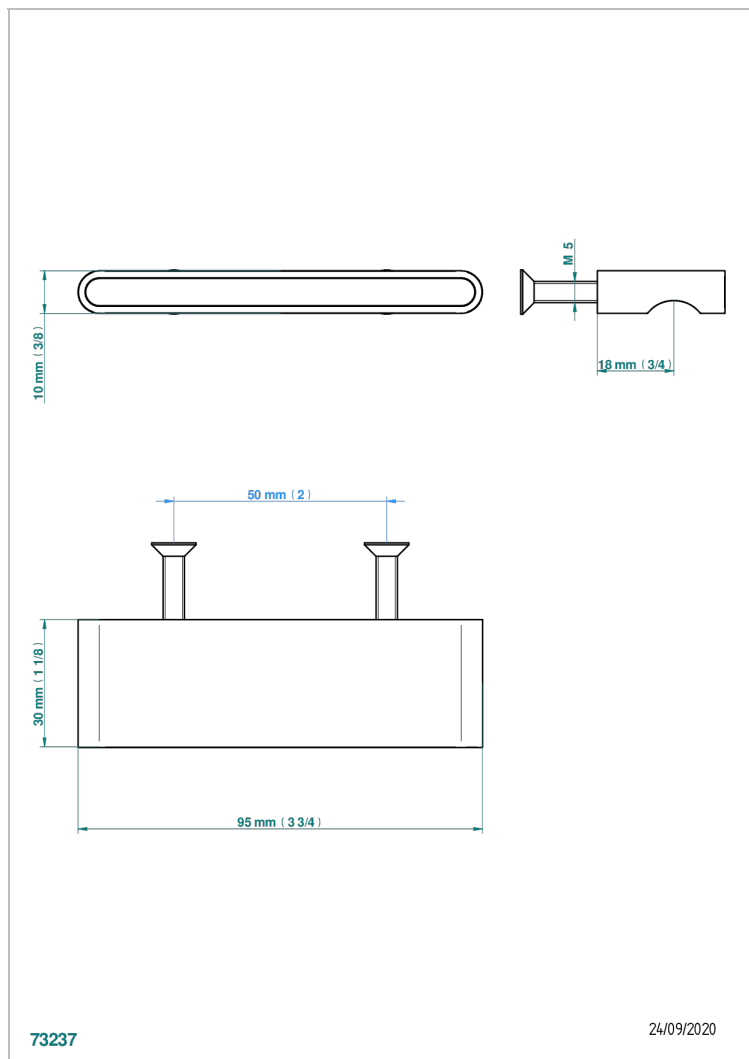

ICON-X INCRUSTACION METALICA CON MANETAS

U7K-26BP

Tirador medio modelo

THG[®]
PARIS

CARACTERÍSTICAS

- Icon-x incrustación metálica con manetas
- Tirador medio modelo

ACABADOS DISPONIBLES

Cerámica negra mate - D30
Cromo - A02
Cromo mate - C02
Dorado - F01
Dorado mate - F07
Dorado pálido - F30

Dorado pálido mate (sin barniz) - F31
Níquel - B01
Níquel mate - C01
Níquel viejo - H28
Polished chrome with gold inlay - GA1
Pvd blush - H62

Pvd blush mate - H60
Pvd color latón - H49
Pvd color latón mate - H50
Pvd color níquel - H55
Pvd color níquel mate - H56
Pvd color oro - H52