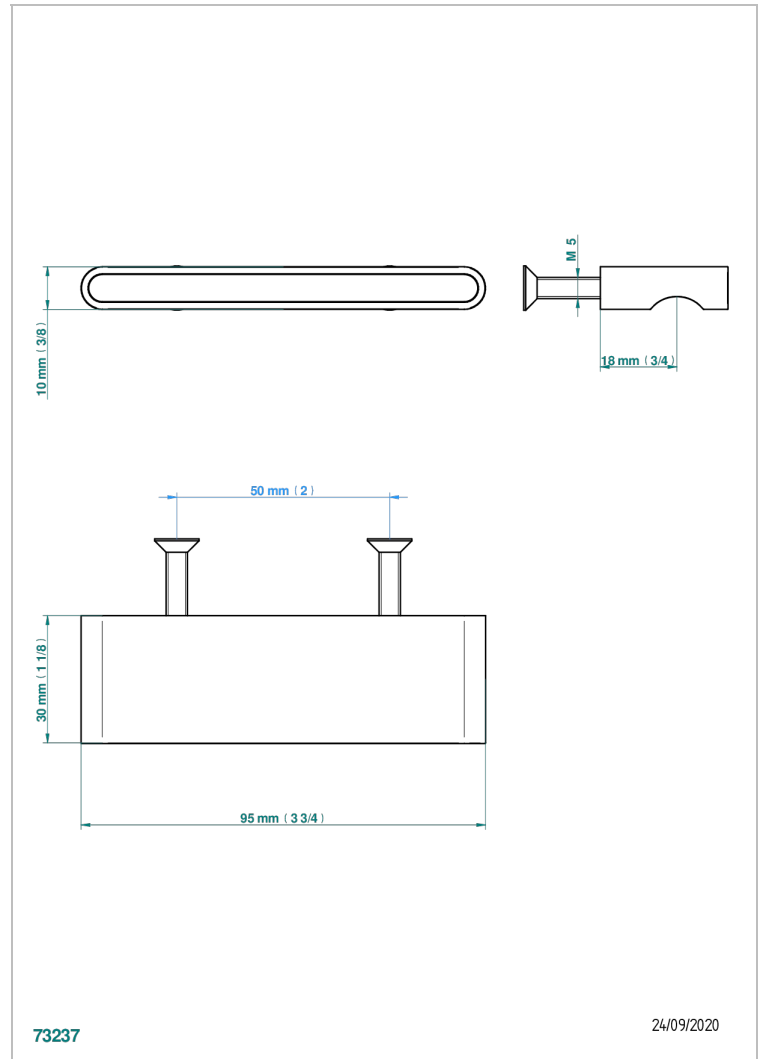

# ICON-X INCRUSTACION METALICA CON MANETAS

U7K-26BP

Tirador medio modelo

THG<sup>®</sup>  
PARIS

## CARACTERÍSTICAS

- Icon-x incrustación metálica con manetas
- Tirador medio modelo