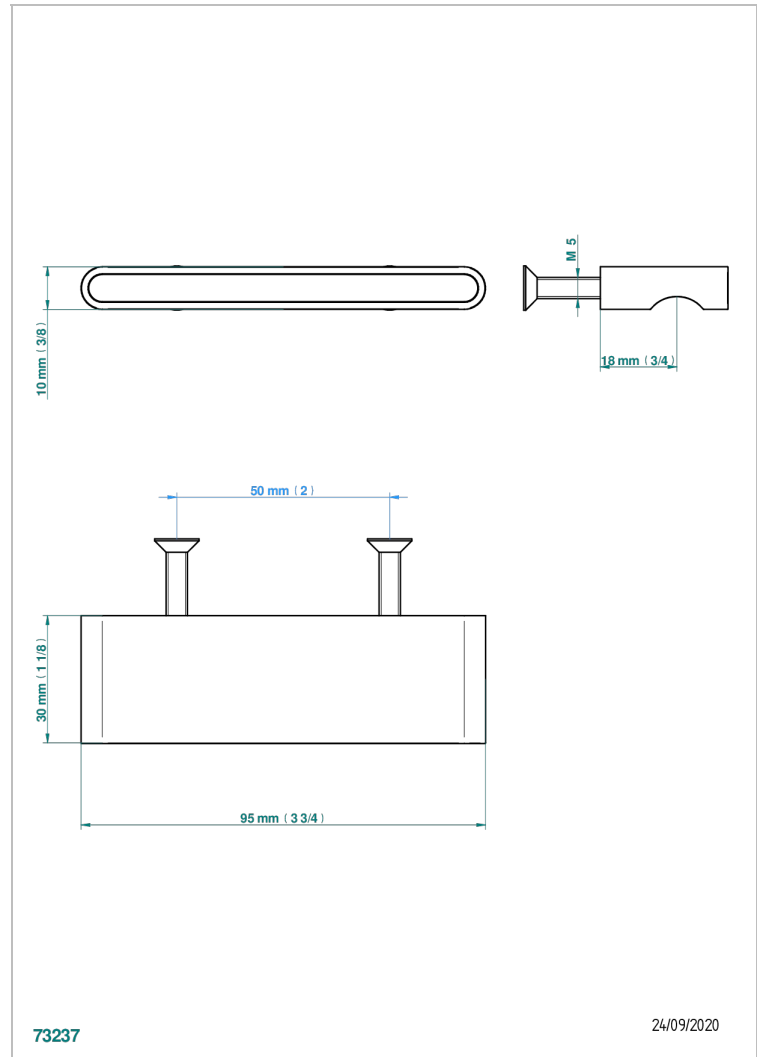

ICON-X METALLEINLAGE MIT HEBEL

U7K-26BP

Mittelgroßer Knopf

THG[®]
PARIS

EIGENSCHAFTEN

- Icon-x metalleinlage mit hebel
- Mittelgroßer Knopf

VERFÜGBARE OBERFLÄCHEN

Altnickel - H28
Blassgold - F30
Blassgold matt unlackiert - F31
Chrom - A02
Chrom matt - C02
Gold - F01