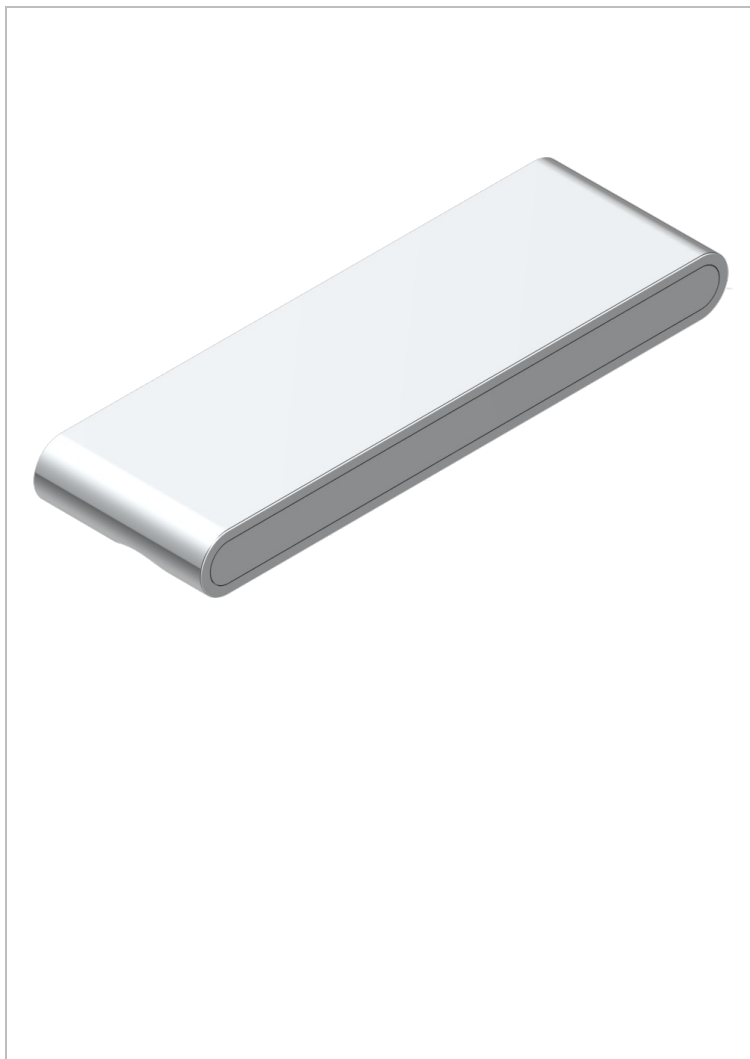

# ICON-X METAL INLAYS WITH LEVER

U7K-26BP

Ручка среднего размера

THG<sup>®</sup>  
PARIS

## ХАРАКТЕРИСТИКИ

- Icon-X Metal inlays with lever
- Ручка среднего размера