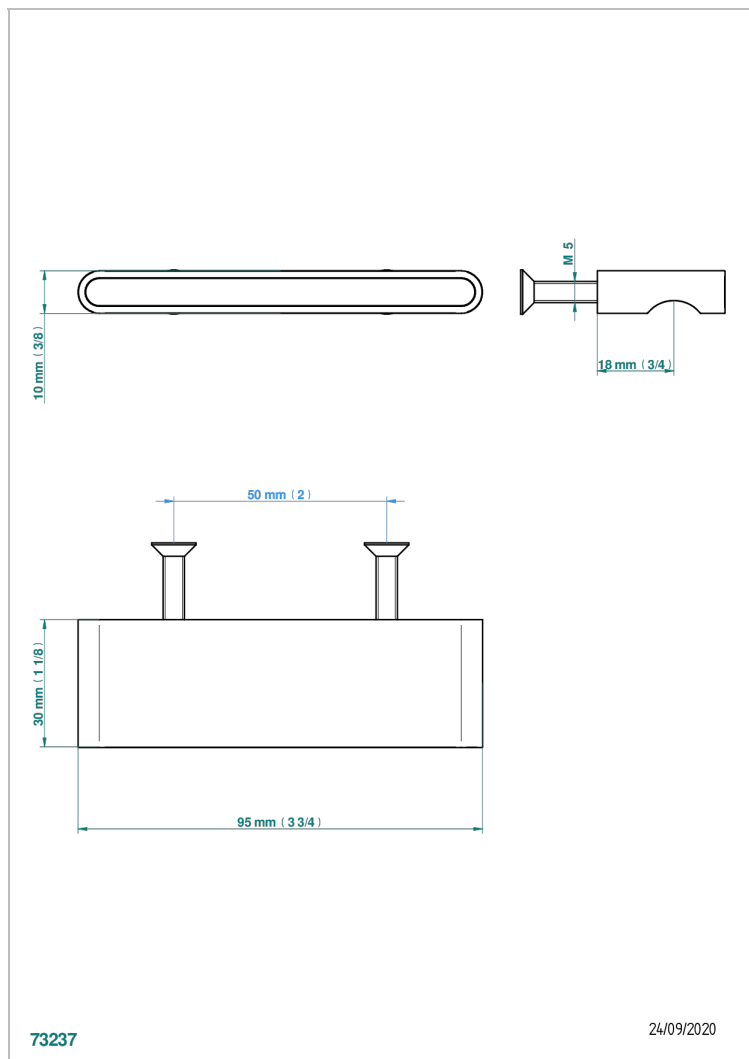

# ICON-X METAL INLAYS WITH LEVER

U7K-26BP

Ручка среднего размера

THG<sup>®</sup>  
PARIS

## ХАРАКТЕРИСТИКИ

- Icon-X Metal inlays with lever
- Ручка среднего размера