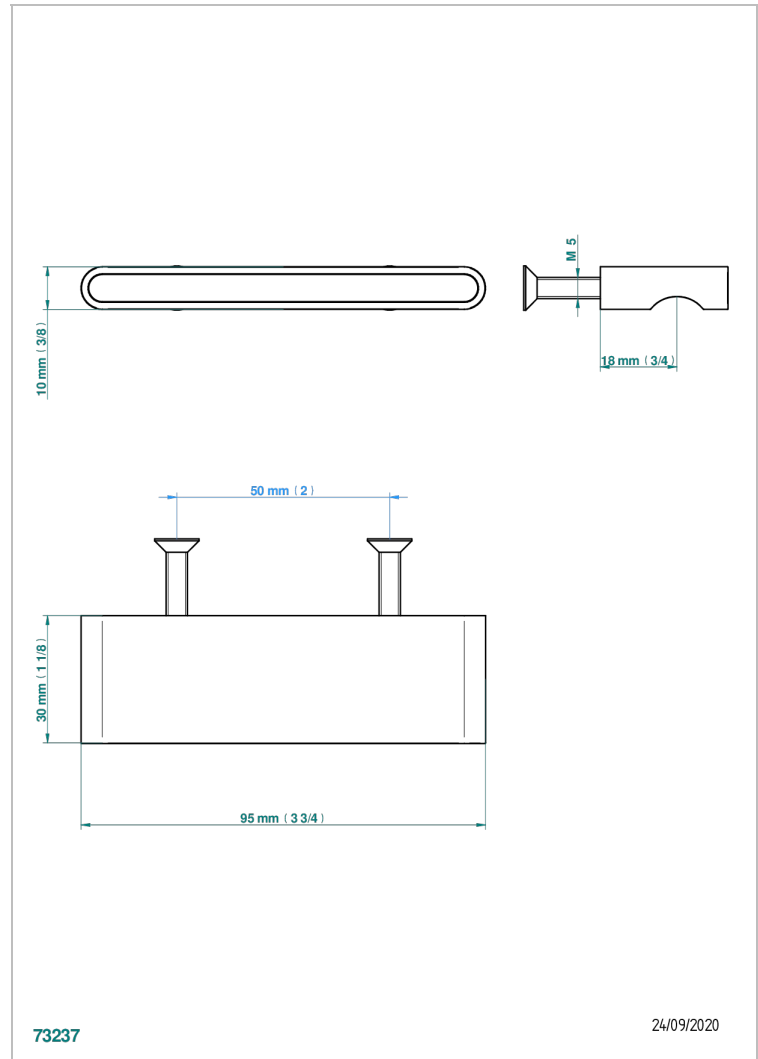

ICON-X INCRUSTACION METALICA CON MANETAS

U7K-26BP

Tirador medio modelo

THG[®]
PARIS

CARACTERÍSTICAS

- Icon-x incrustación metálica con manetas
- Tirador medio modelo

ACABADOS DISPONIBLES

Cerámica negra mate - D30
Cromo - A02
Cromo mate - C02
Dorado - F01
Dorado mate - F07
Dorado pálido - F30