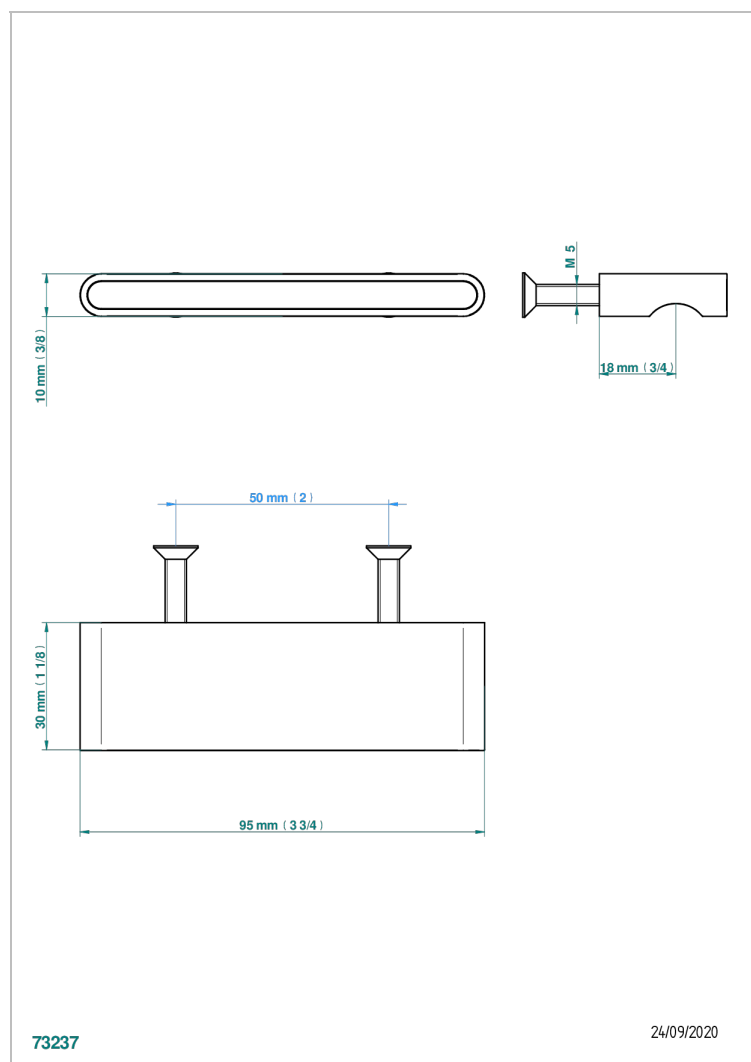

ICON-X METALLEINLAGE MIT HEBEL

U7K-26BP

Mittelgroßer Knopf

THG[®]
PARIS

EIGENSCHAFTEN

- Icon-x metalleinlage mit hebel
- Mittelgroßer Knopf

VERFÜGBARE OBERFLÄCHEN

Altnickel - H28
Blassgold - F30
Blassgold matt unlackiert - F31
Chrom - A02
Chrom matt - C02
Gold - F01