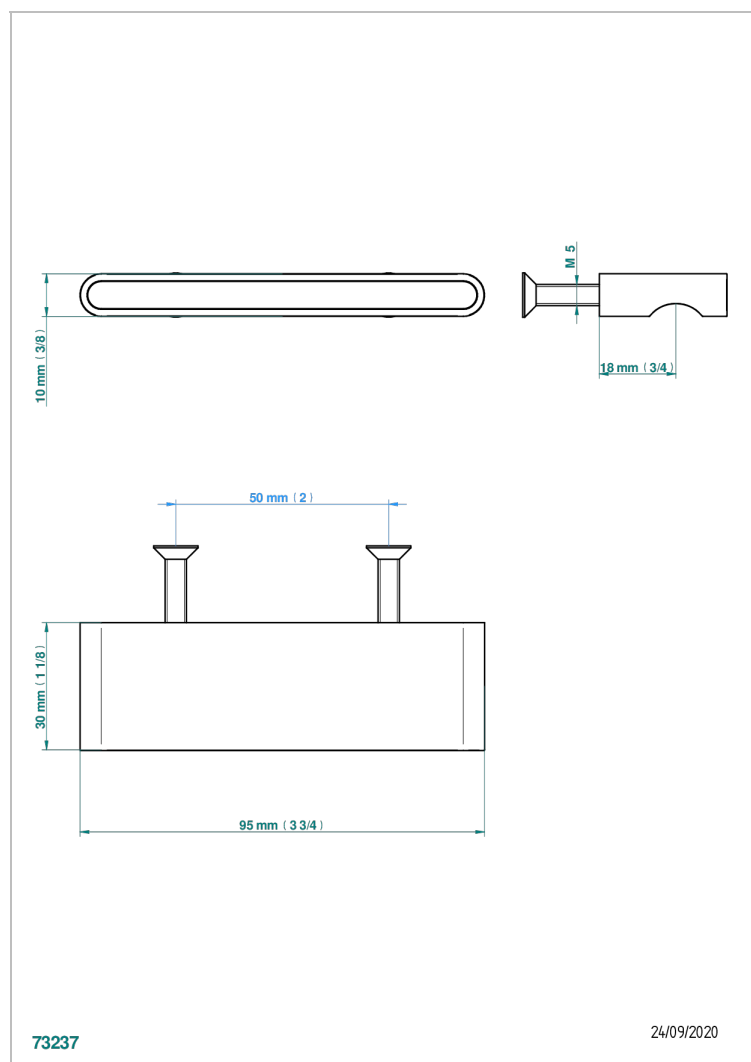

ICON-X INCRUSTACION METALICA

U7J-26BP

Tirador medio modelo

THG[®]
PARIS

CARACTERÍSTICAS

- Icon-x incrustación metálica
- Tirador medio modelo

ACABADOS DISPONIBLES

Cerámica negra mate - D30
Cromo - A02
Cromo mate - C02
Dorado - F01
Dorado mate - F07
Dorado pálido - F30