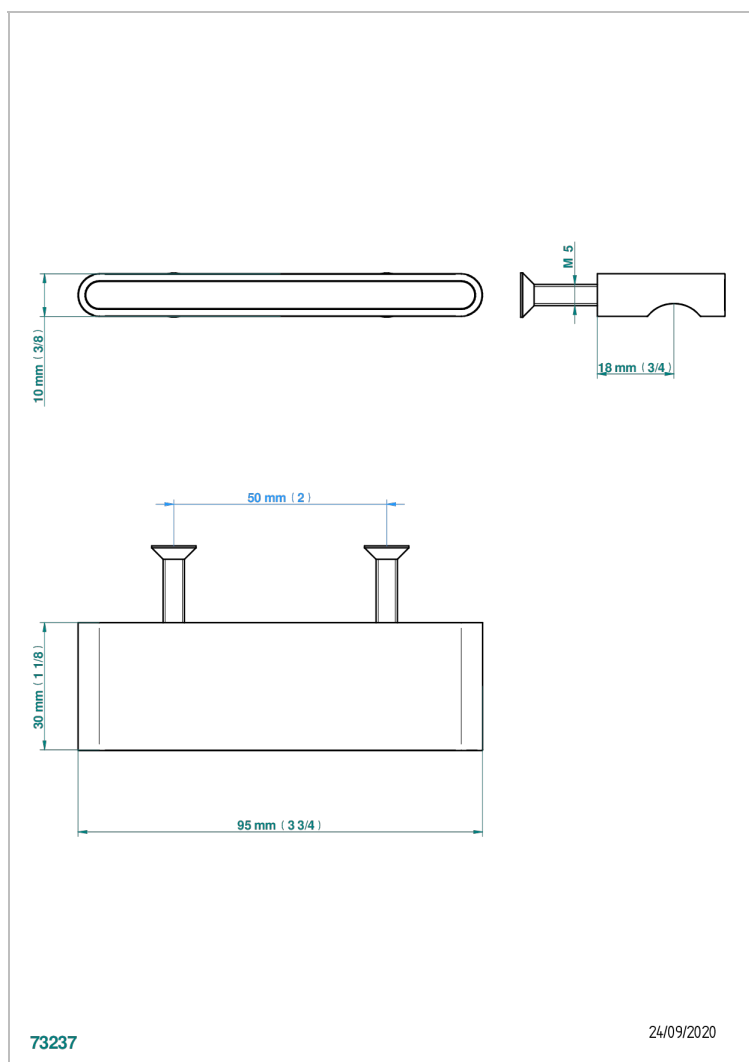

# ICON-X INCRUSTACION METALICA

U7J-26BP

Tirador medio modelo

THG<sup>®</sup>  
PARIS

## CARACTERÍSTICAS

- Icon-x incrustación metálica
- Tirador medio modelo