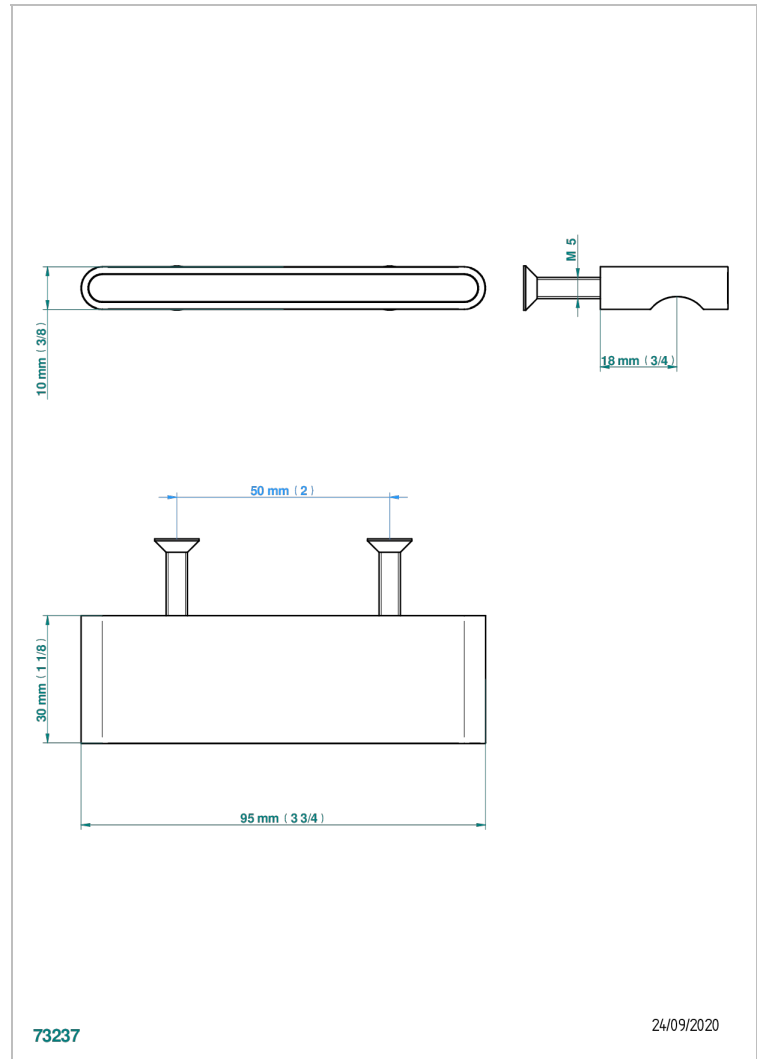

ICON-X METALLEINLAGE

U7J-26BP

Mittelgroßer Knopf

THG[®]
PARIS

EIGENSCHAFTEN

- Icon-x metalleinlage
- Mittelgroßer Knopf

VERFÜGBARE OBERFLÄCHEN

Altnickel - H28
Blassgold - F30
Blassgold matt unlackiert - F31
Chrom - A02
Chrom matt - C02
Gold - F01