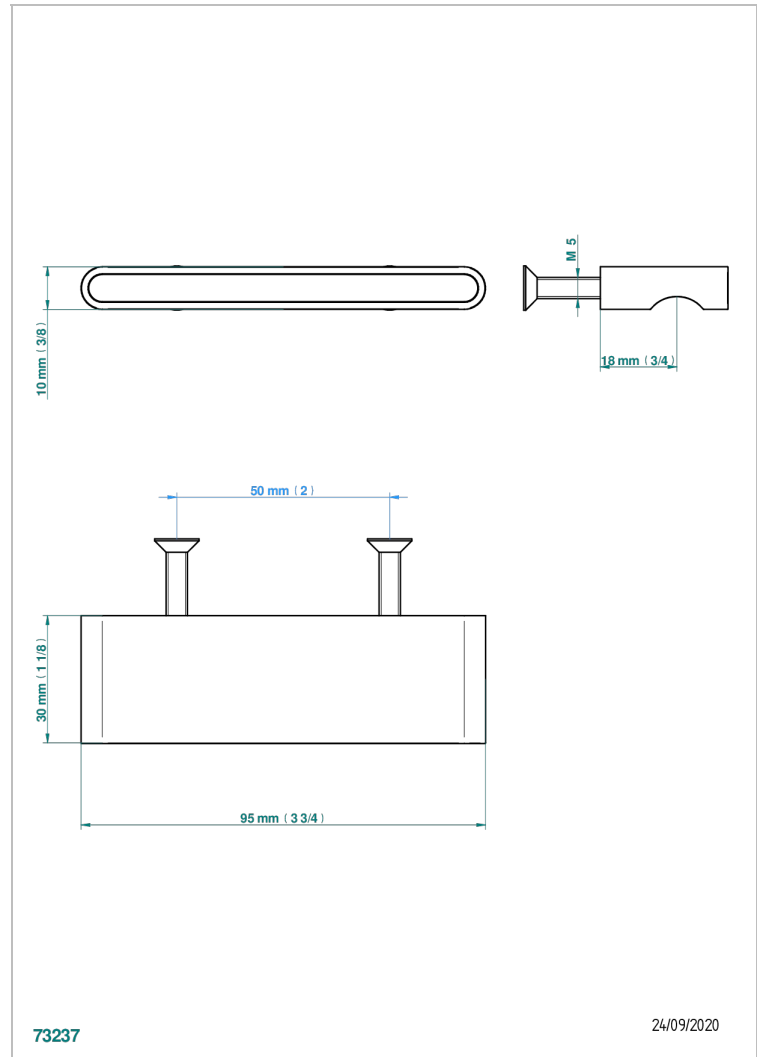

ICON-X METAL INLAYS

U7J-26BP

中号按钮

THG[®]
PARIS

特色

- Icon-X Metal inlays
- 中号按钮

可选饰面

Black ceram - D30
Blush PVD - H62
Graphite PVD - H64
Matt Umber PVD - H67
Matt blush PVD - H60
Matt graphite PVD - H65