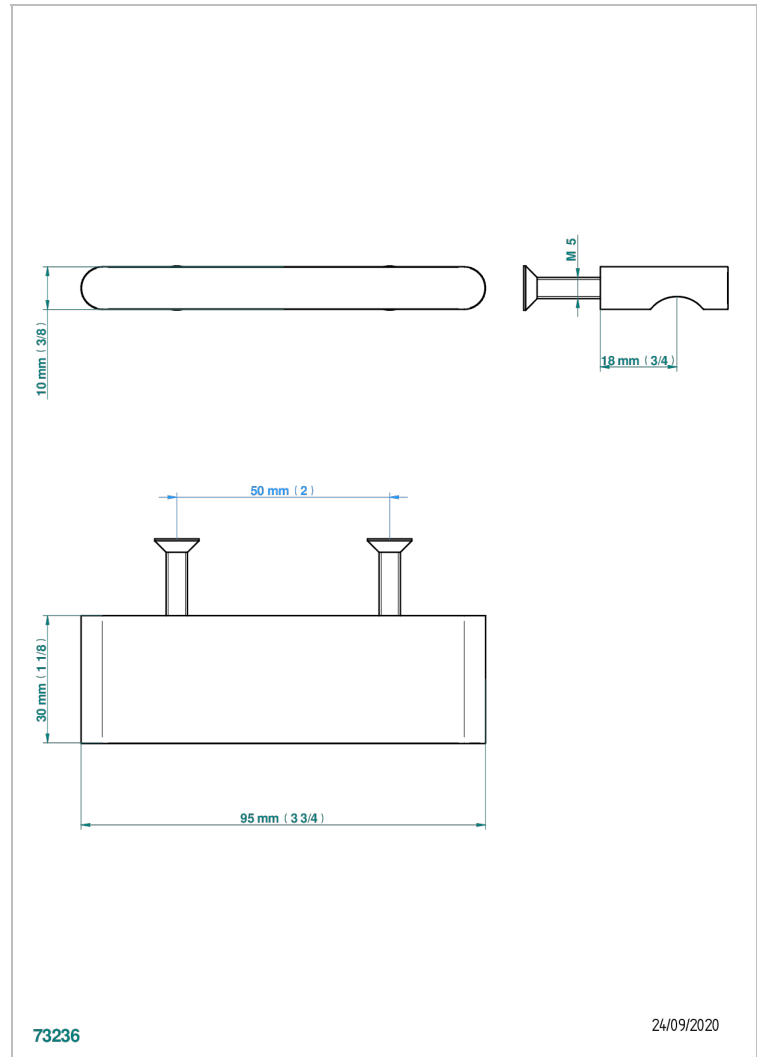

ICON-X MIT HEBEL

U7H-26BP

Mittelgroßer Knopf

THG[®]
PARIS

EIGENSCHAFTEN

- Icon-x mit hebel
- Mittelgroßer Knopf

VERFÜGBARE OBERFLÄCHEN

Altnickel - H28
Blassgold - F30
Blassgold matt unlackiert - F31
Chrom - A02
Chrom matt - C02
Gold - F01